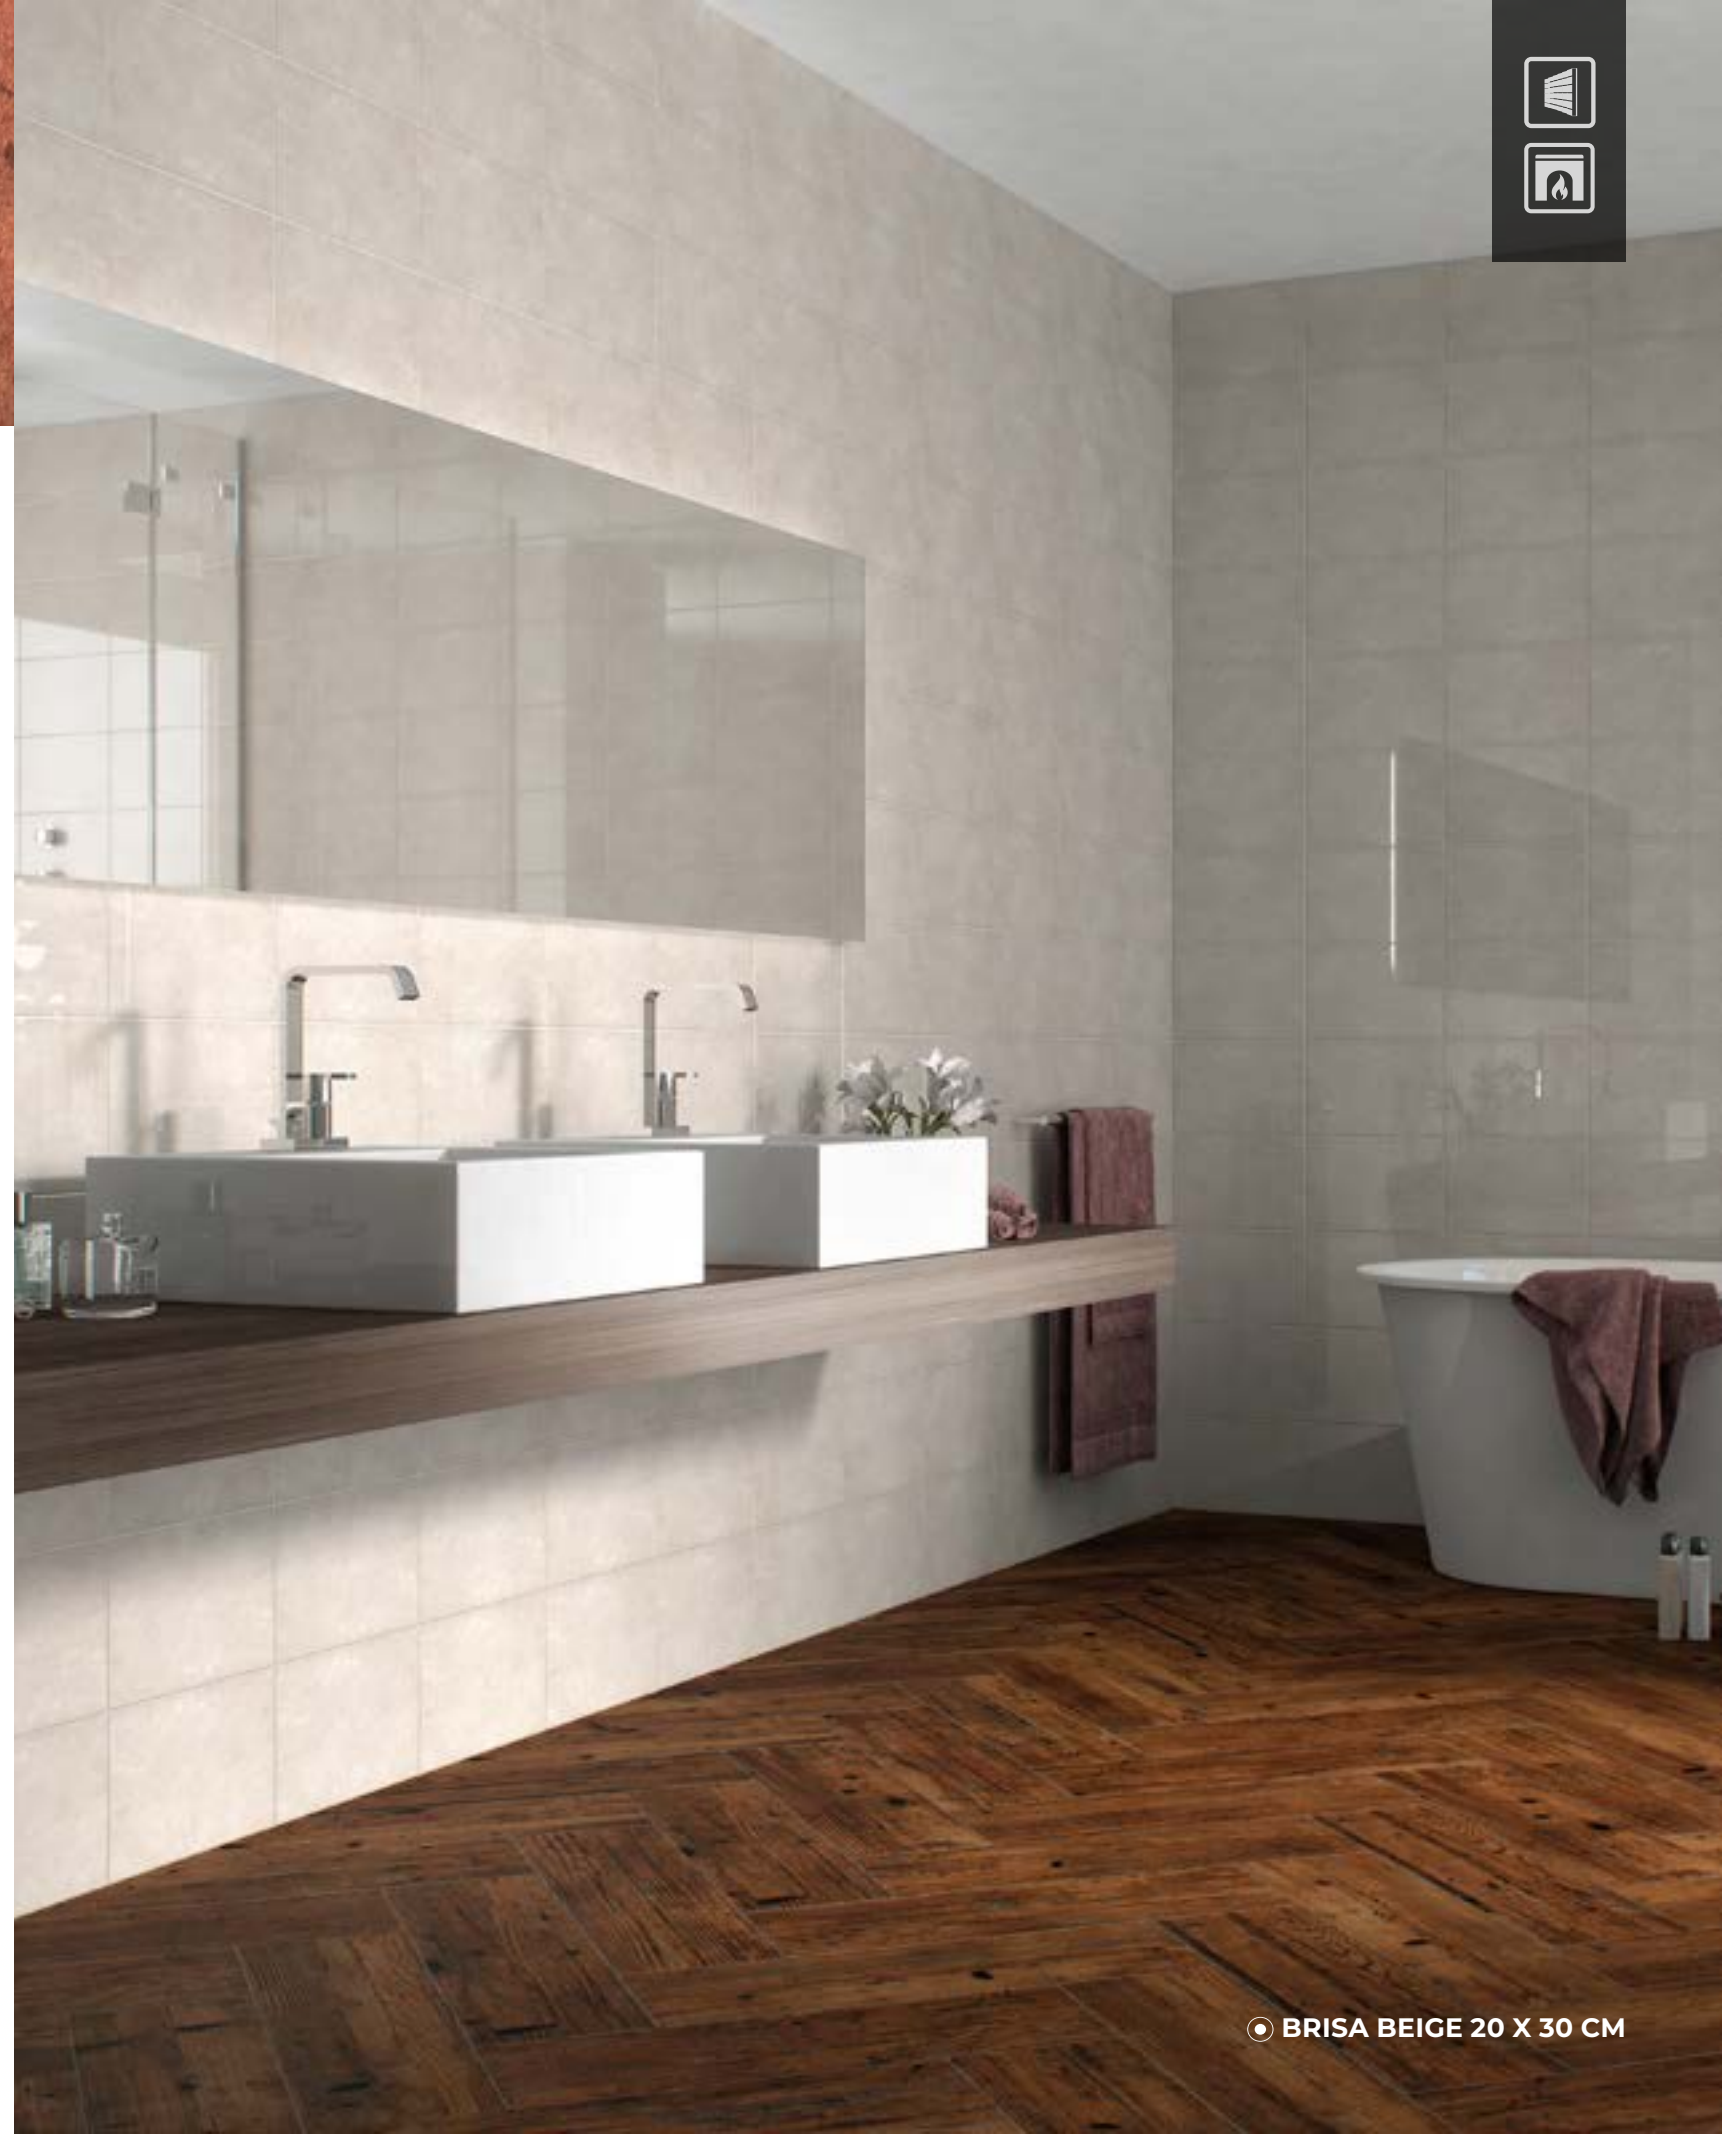

# BRISA

MÁRMOL MATE

AZUL  
20 X 30 CM

BEIGE  
20 X 30 CM

ROJO  
20 X 30 CM

ESCANEA Y CONOCE MÁS

● BRISA BEIGE 20 X 30 CM