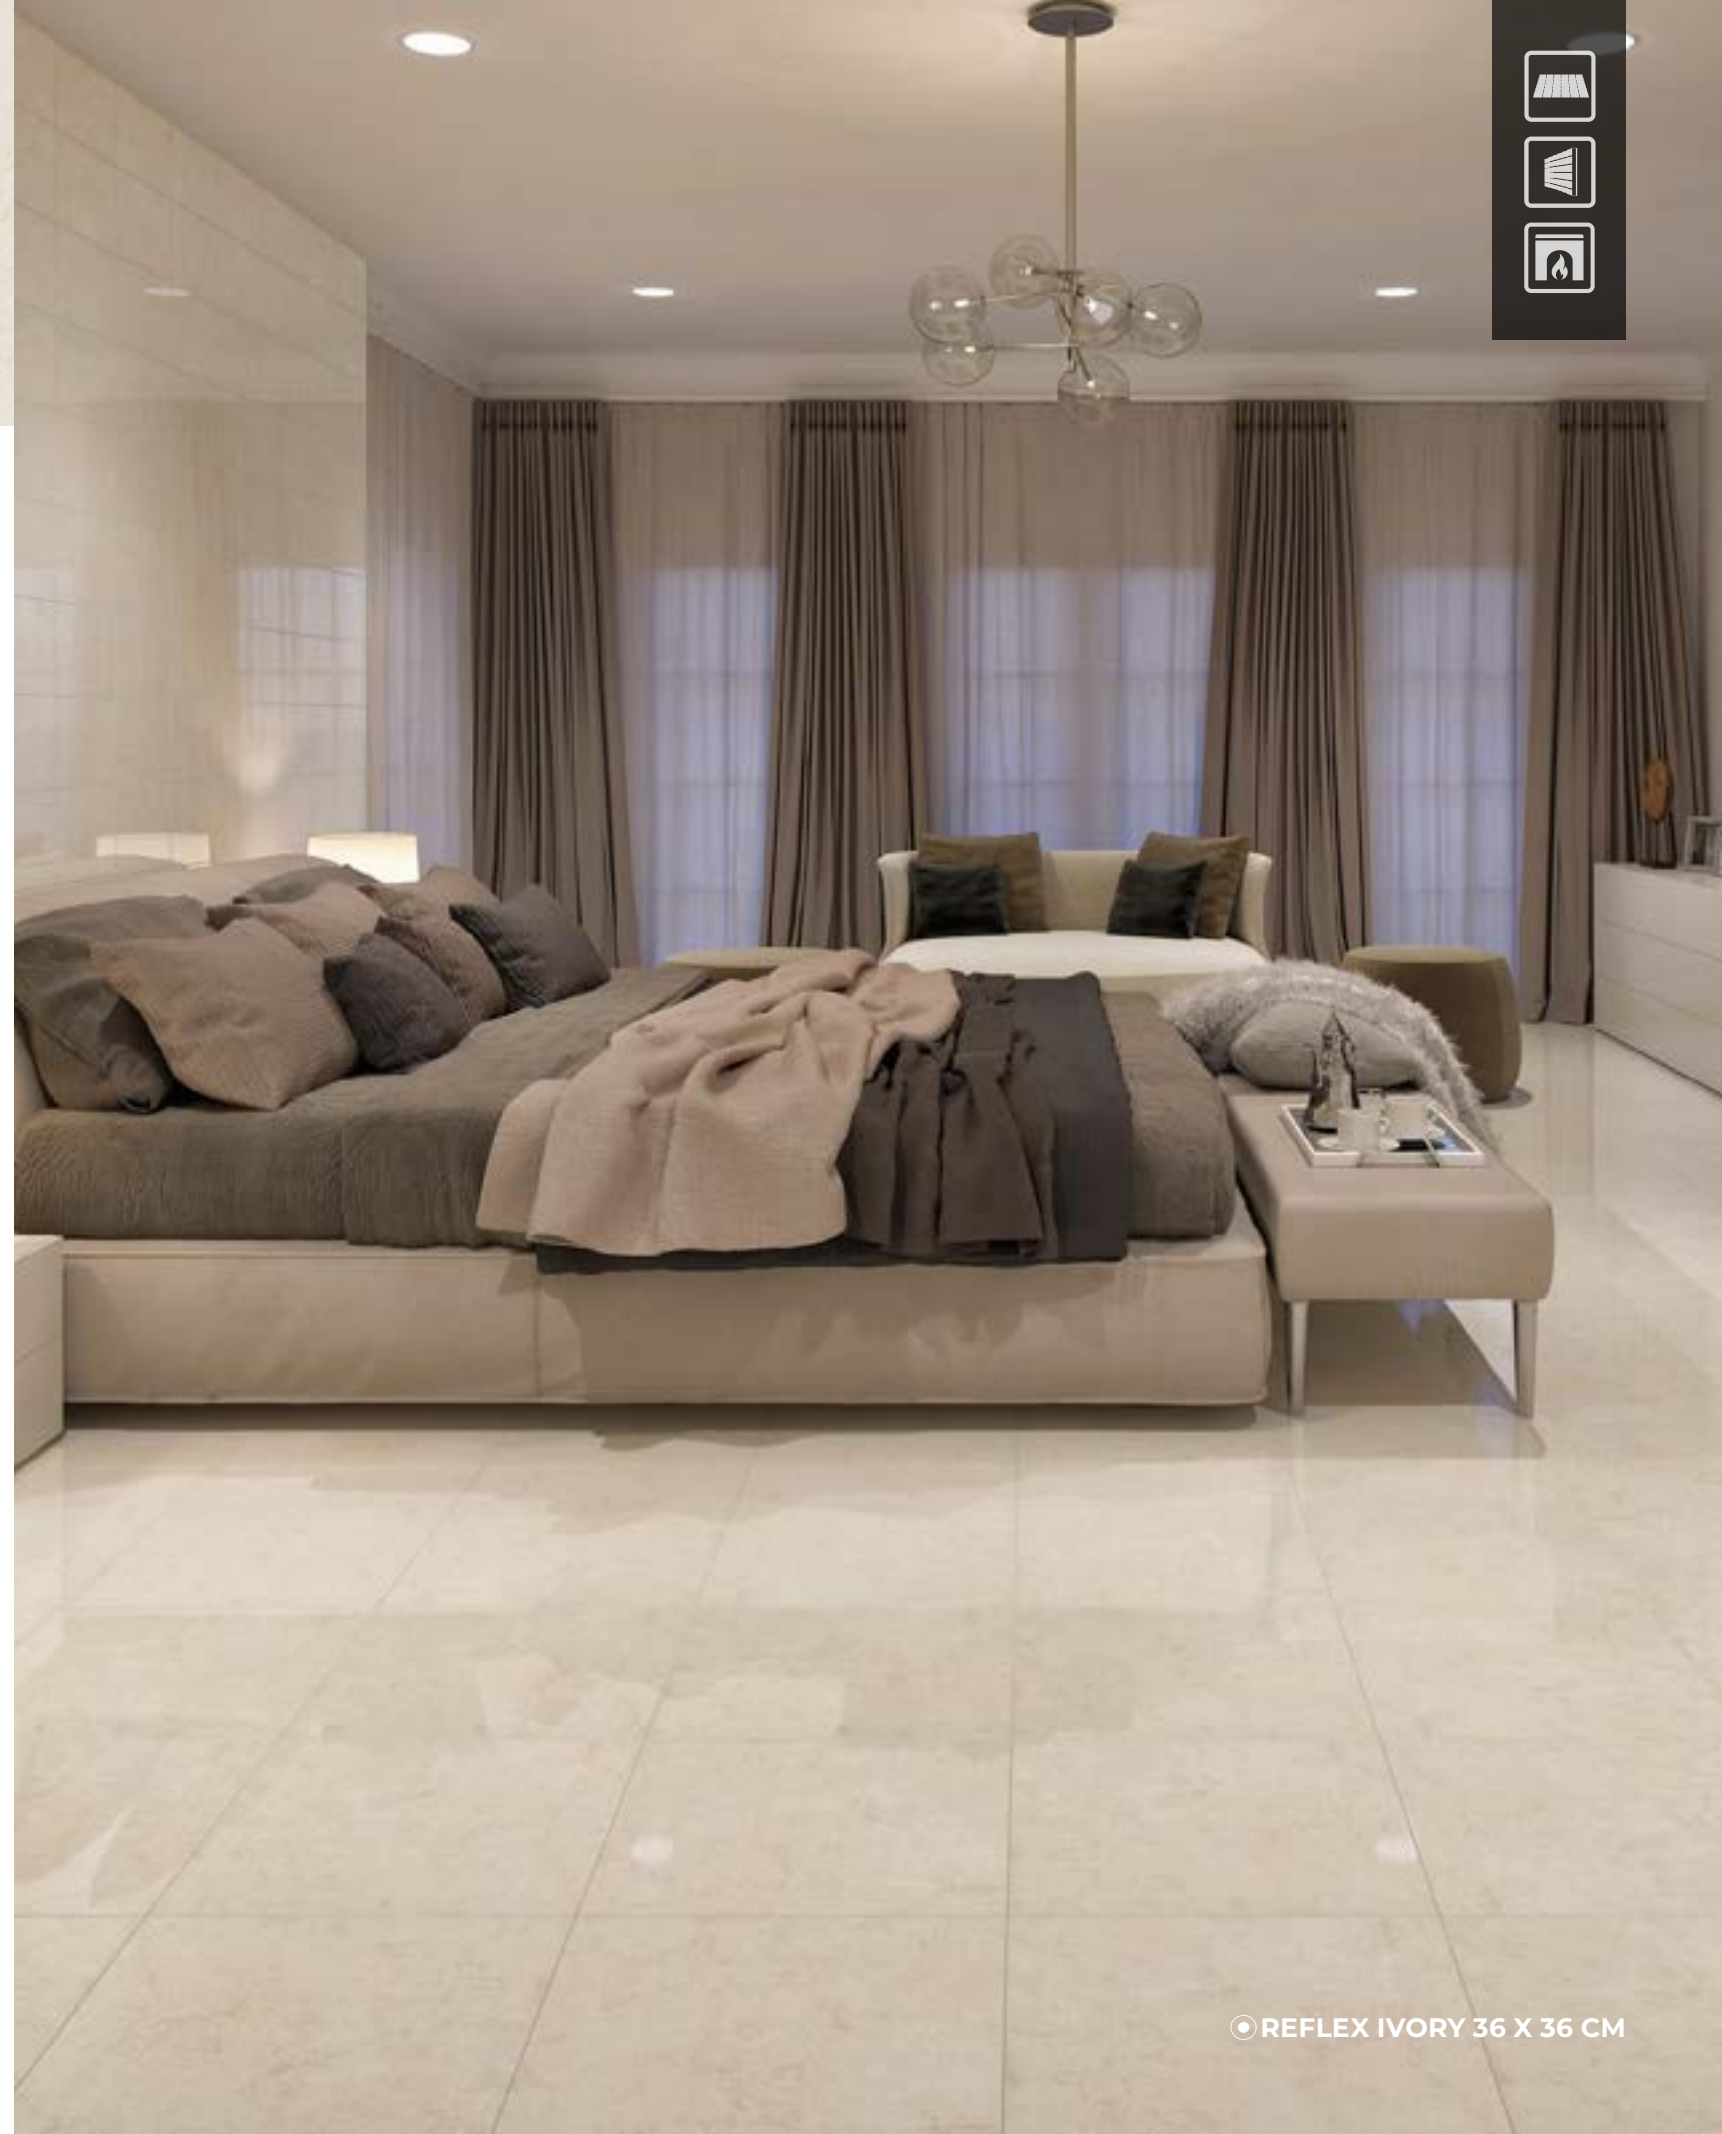

ESCANEA Y CONOCE MÁS