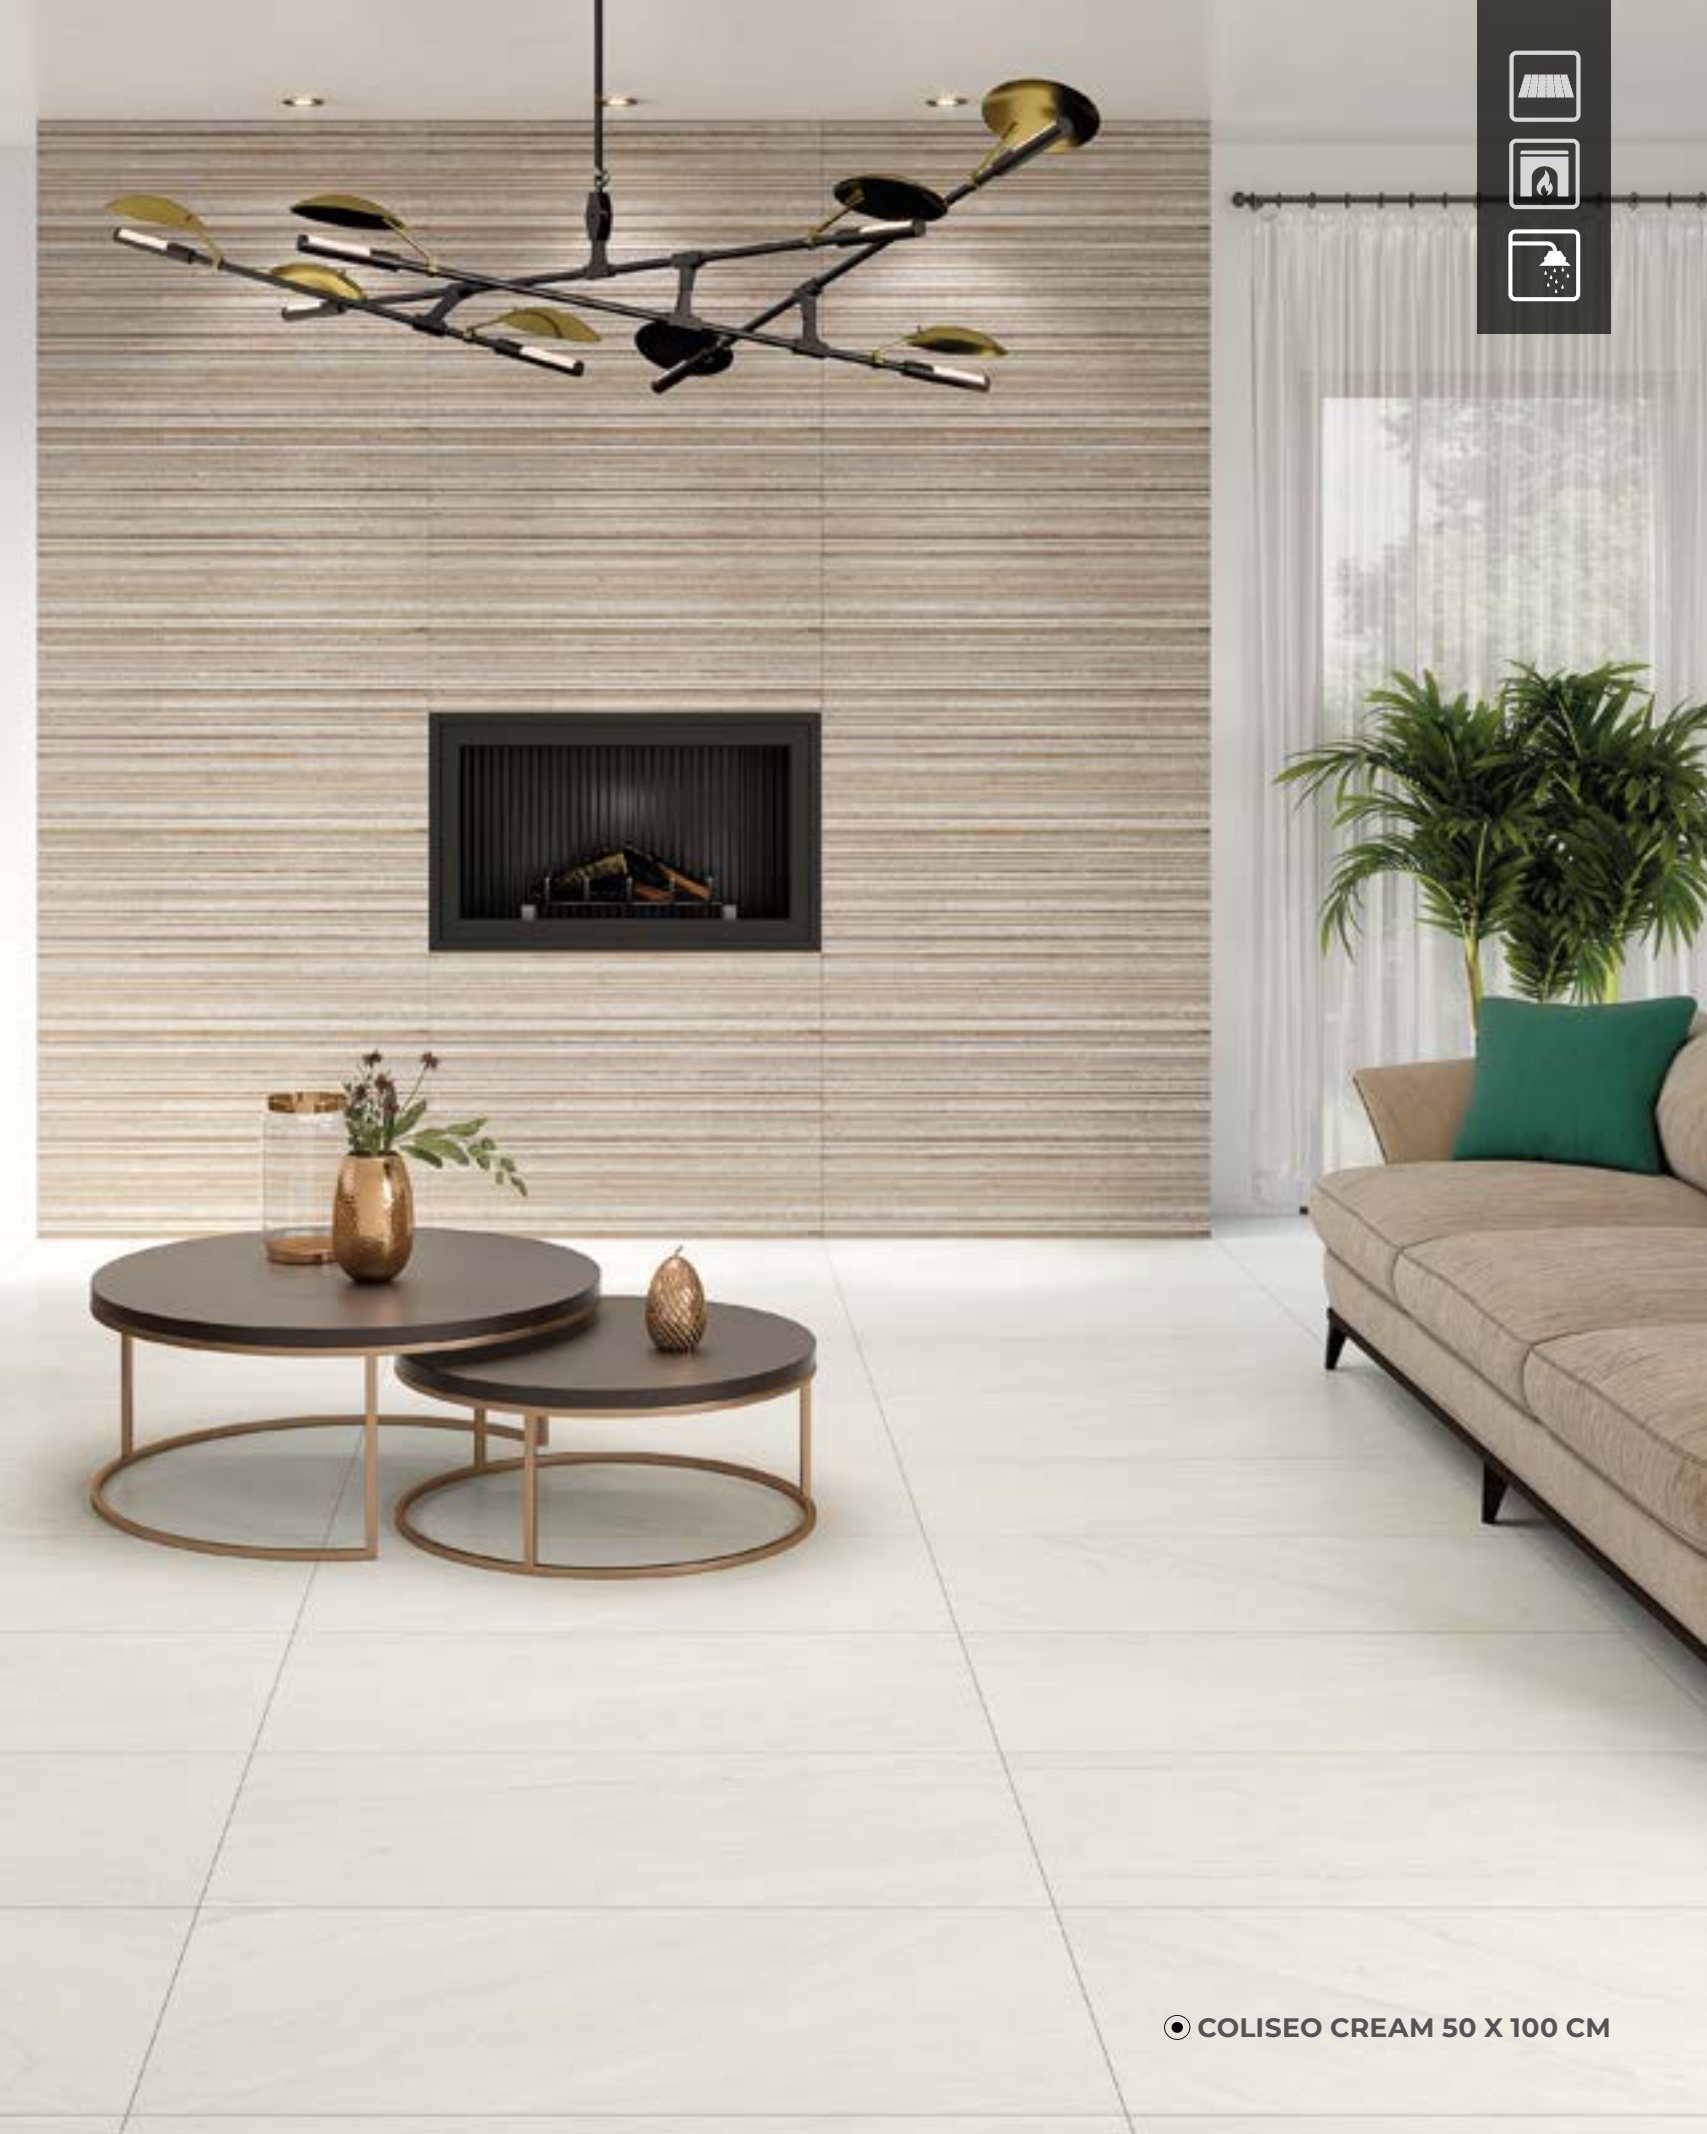

ESCANEA Y CONOCE MÁS