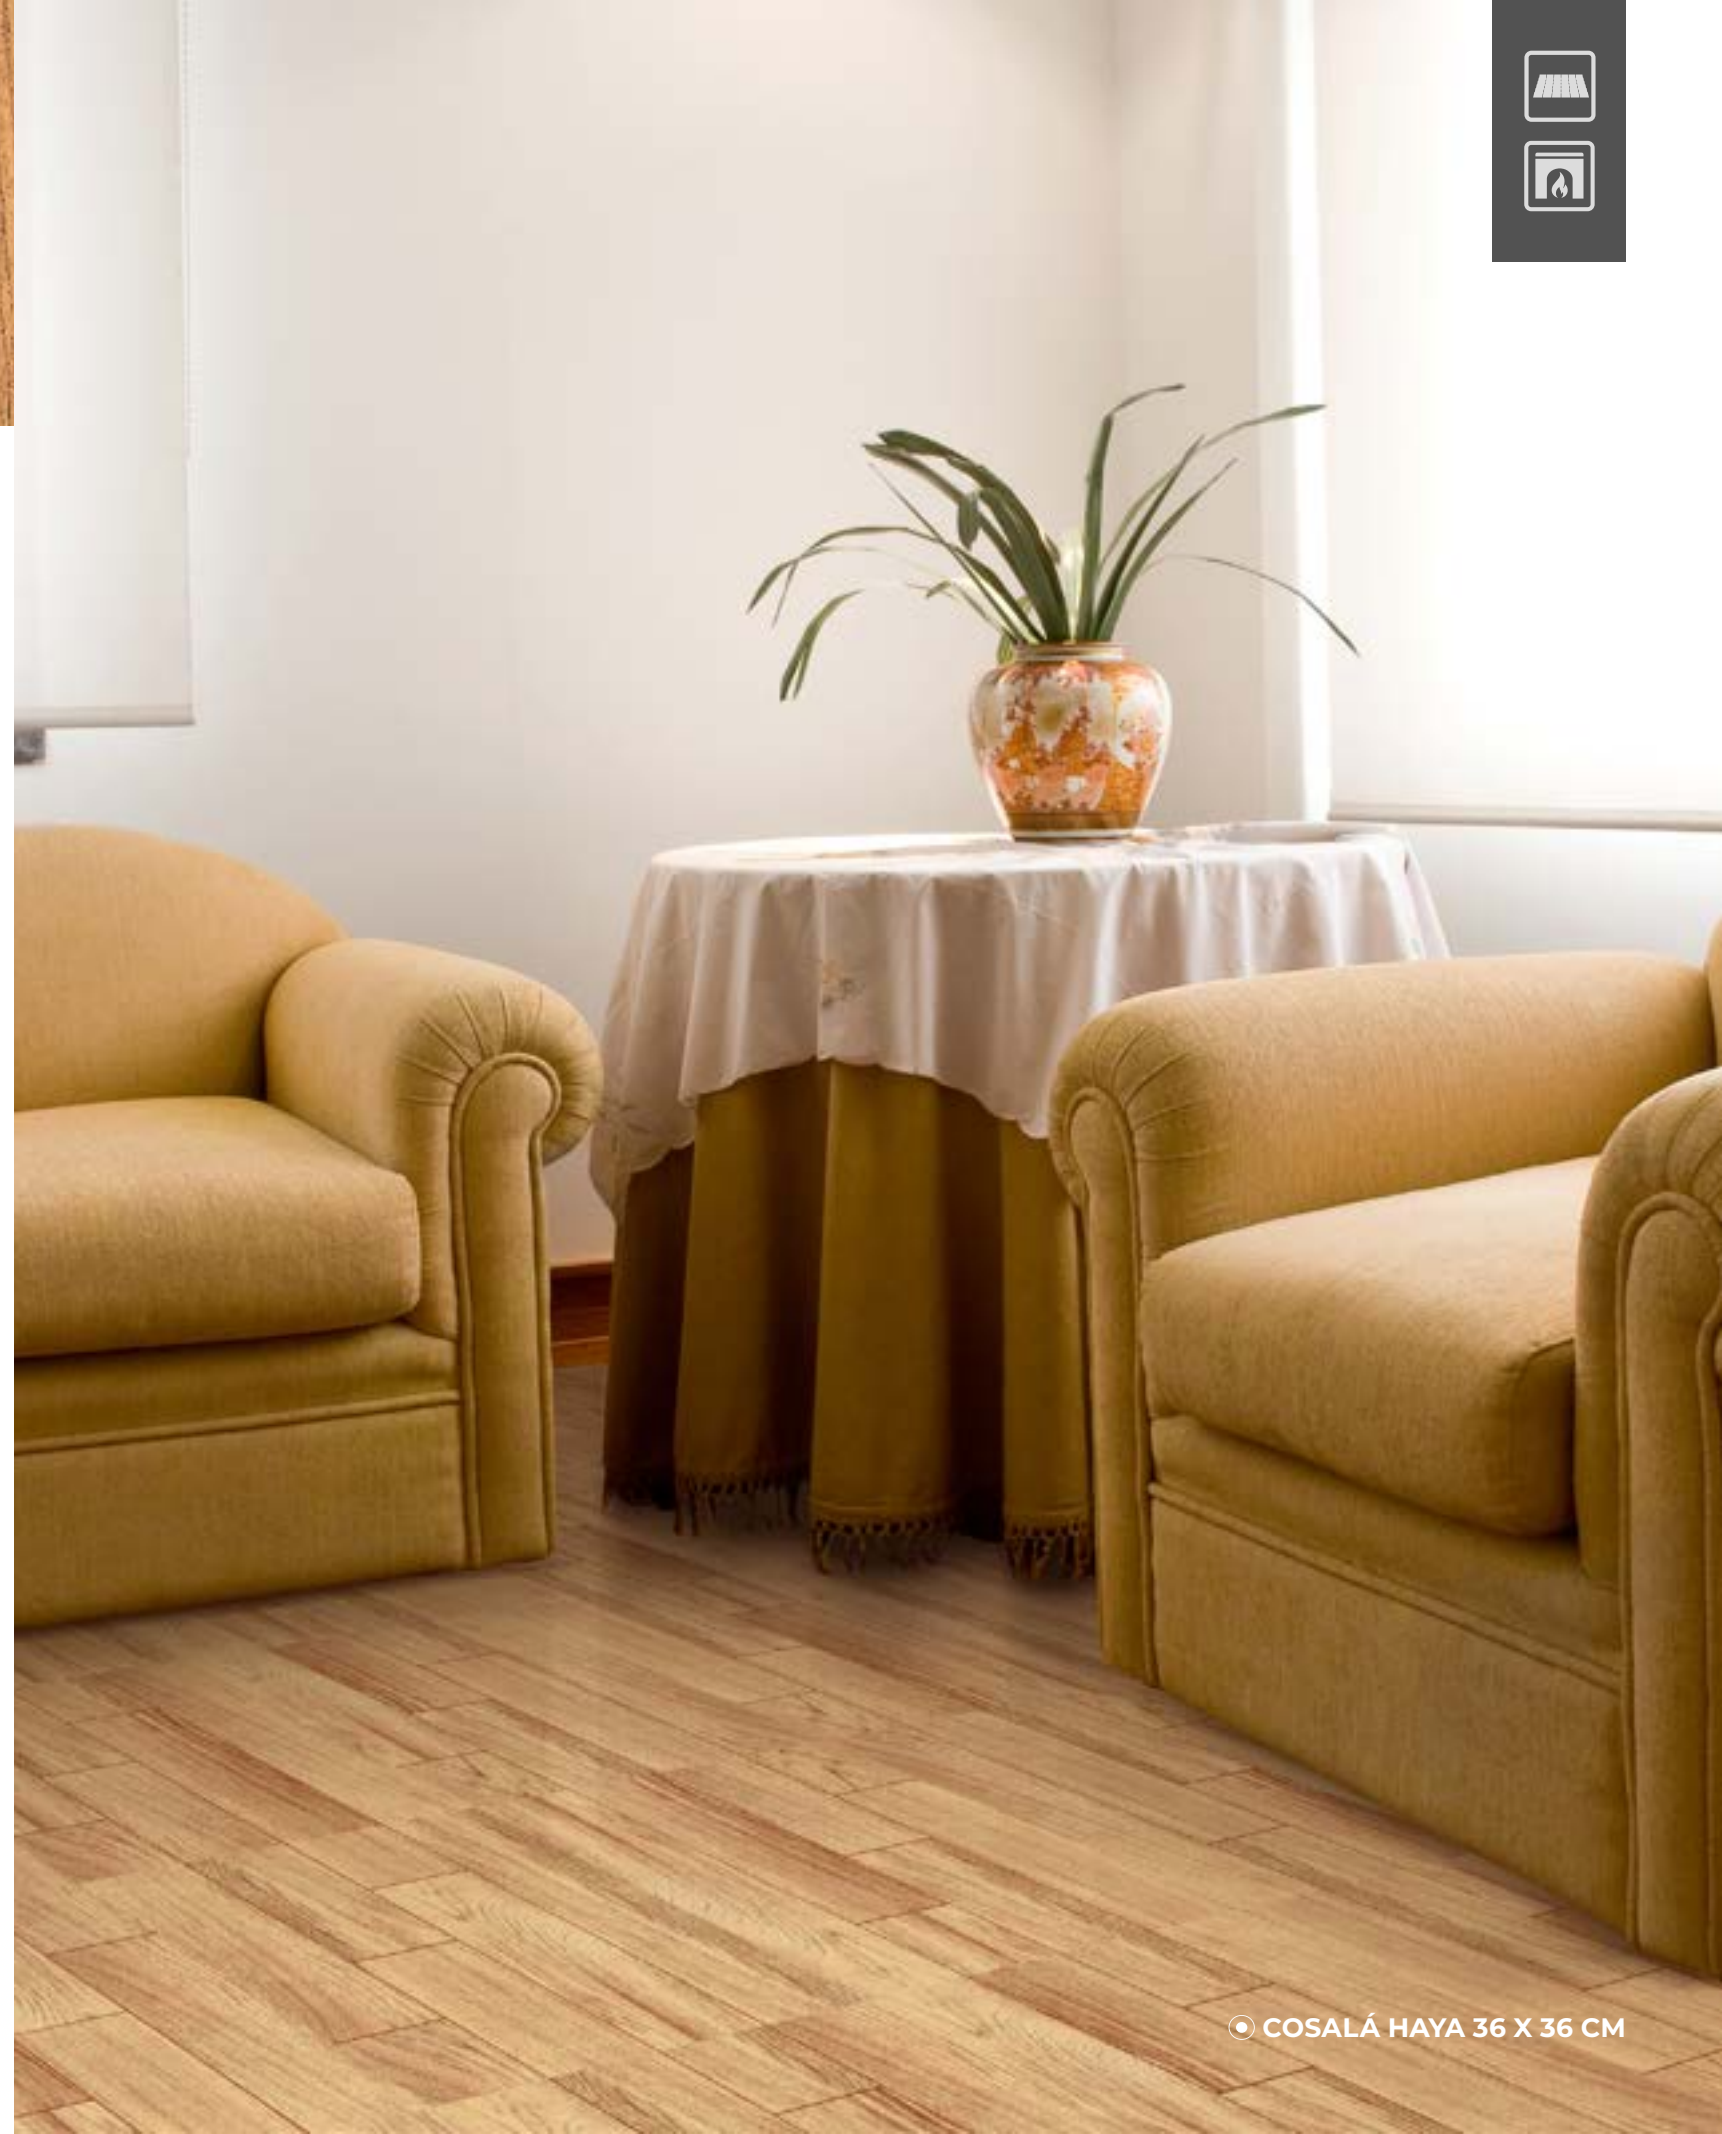

● COSALÁ HAYA 36 X 36 CM