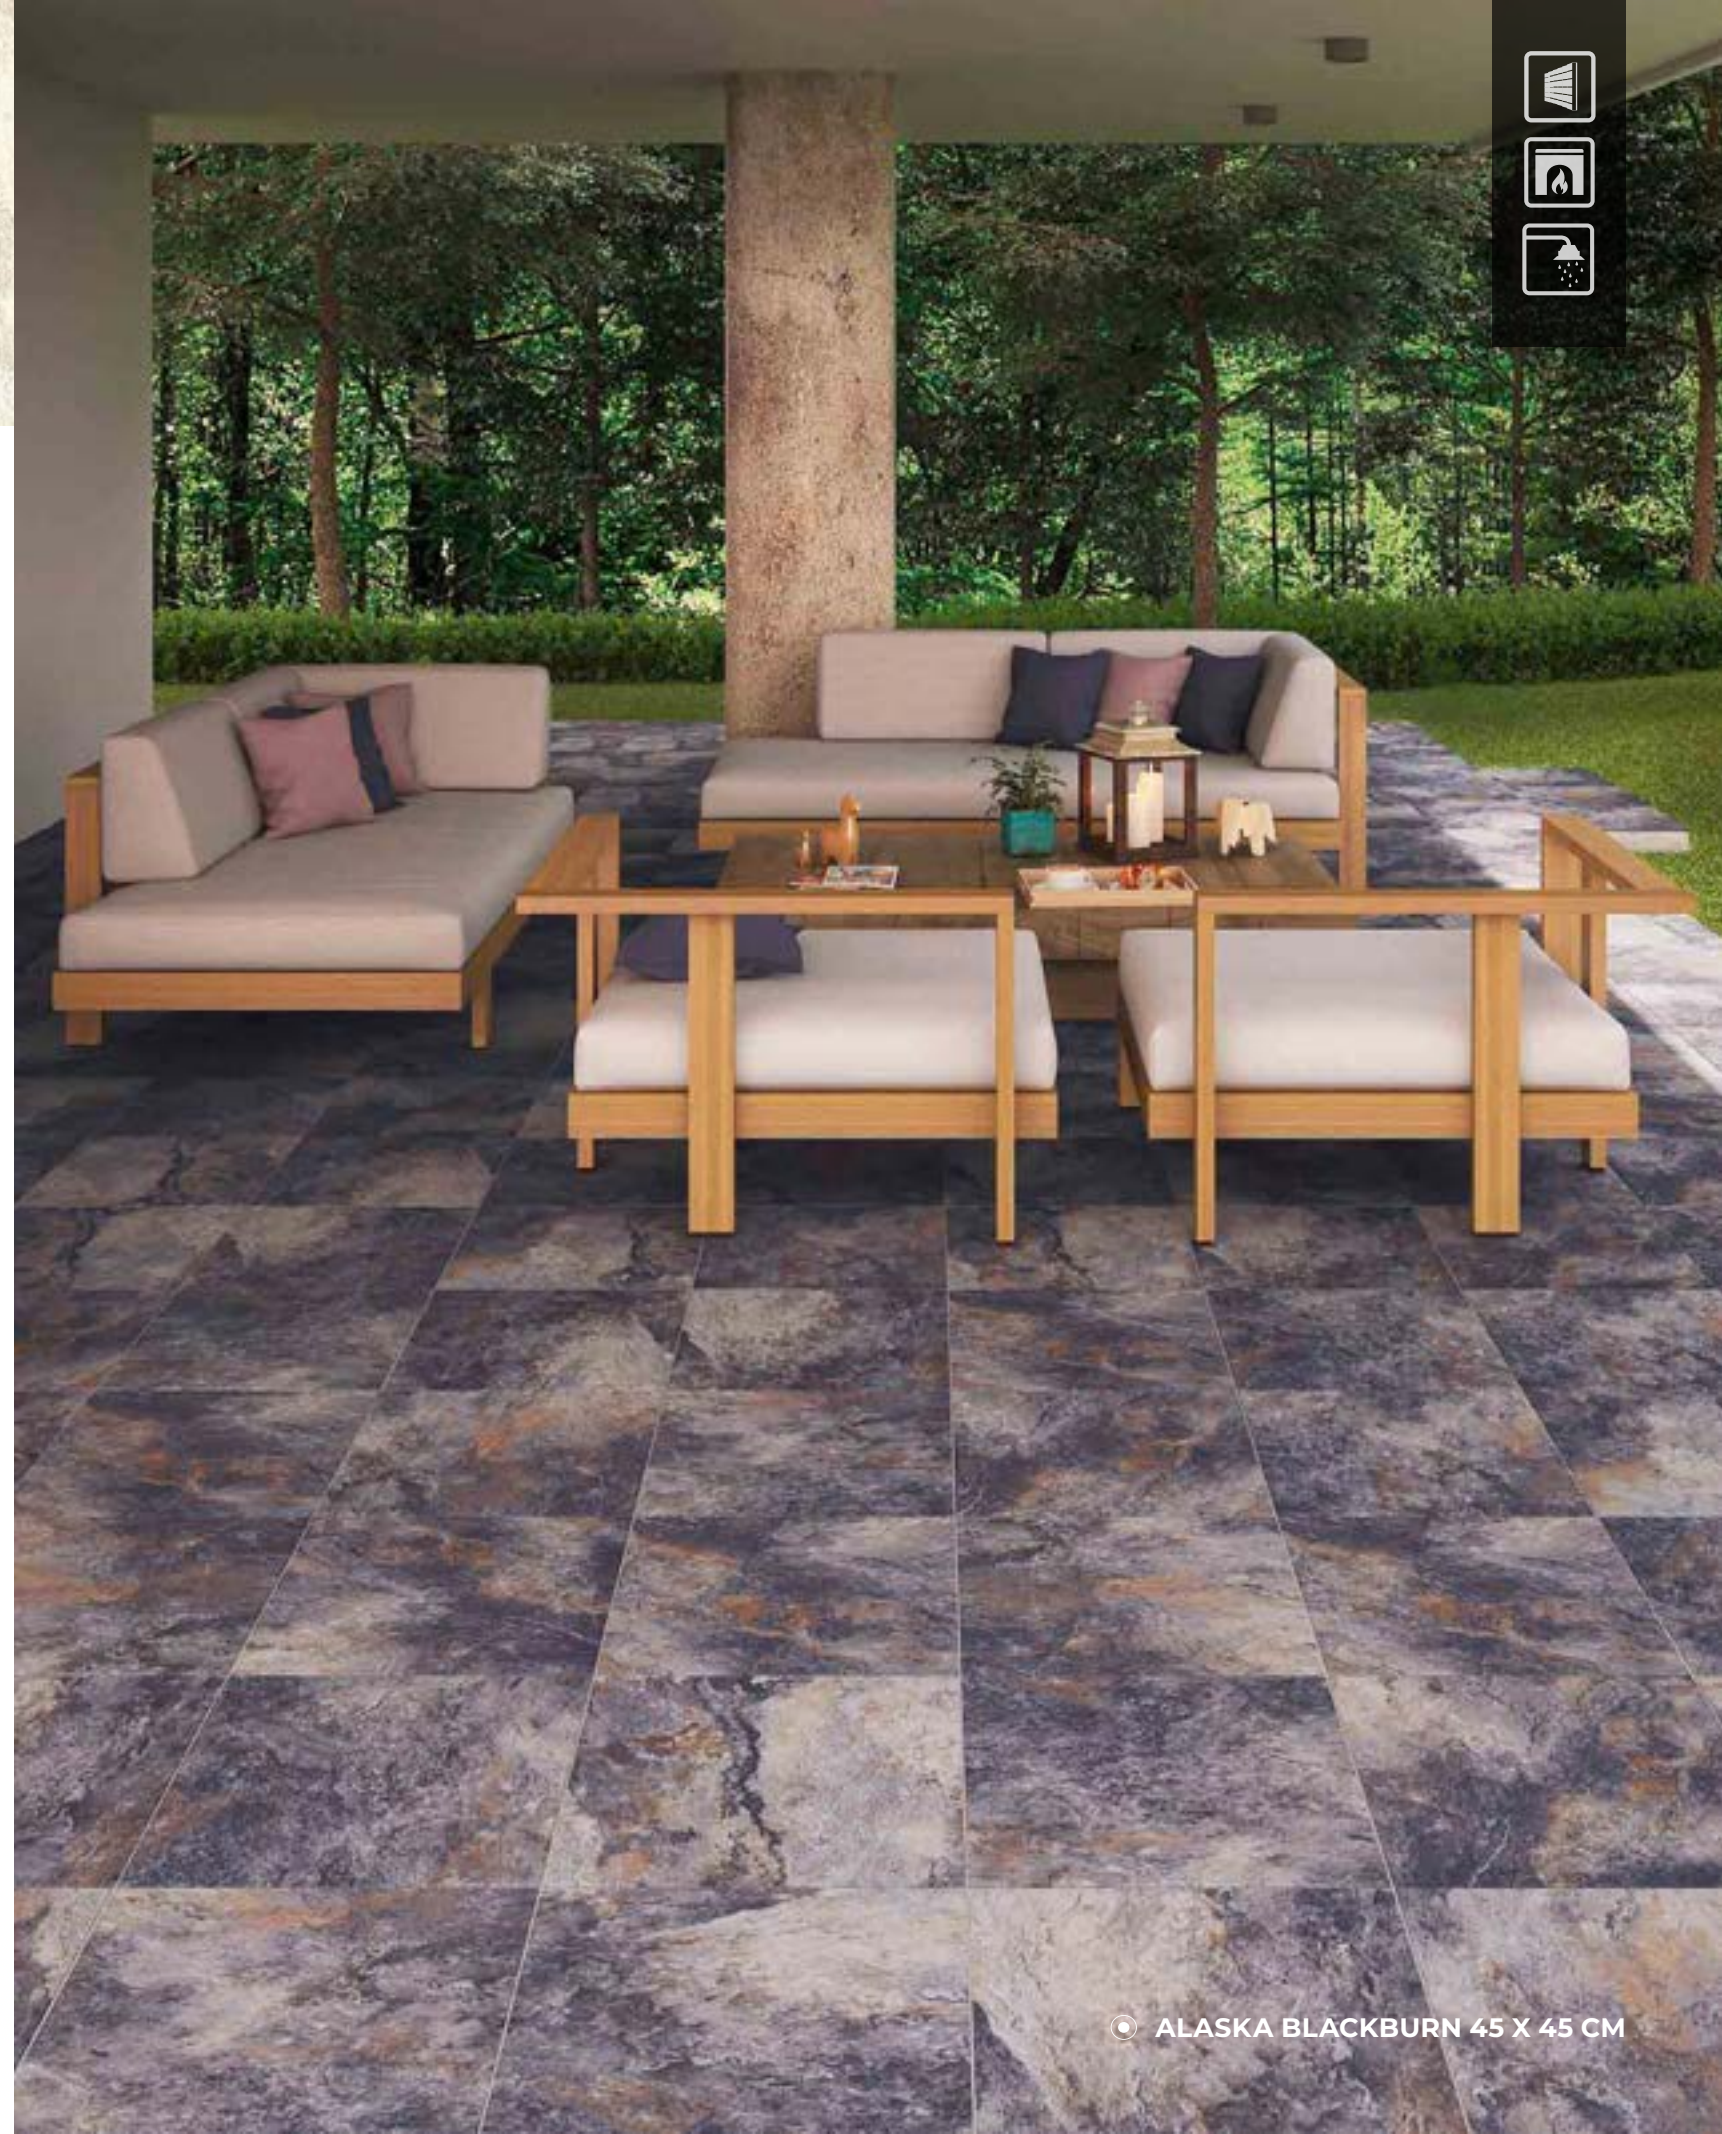

# ALASKA

PIEDRA MATE

**BLACKBURN**  
45 X 45 CM

**KLONDIKE**  
45 X 45 CM

**VANCOUVER**  
45 X 45 CM

ESCANEA Y CONOCE MÁS

ALASKA BLACKBURN 45 X 45 CM