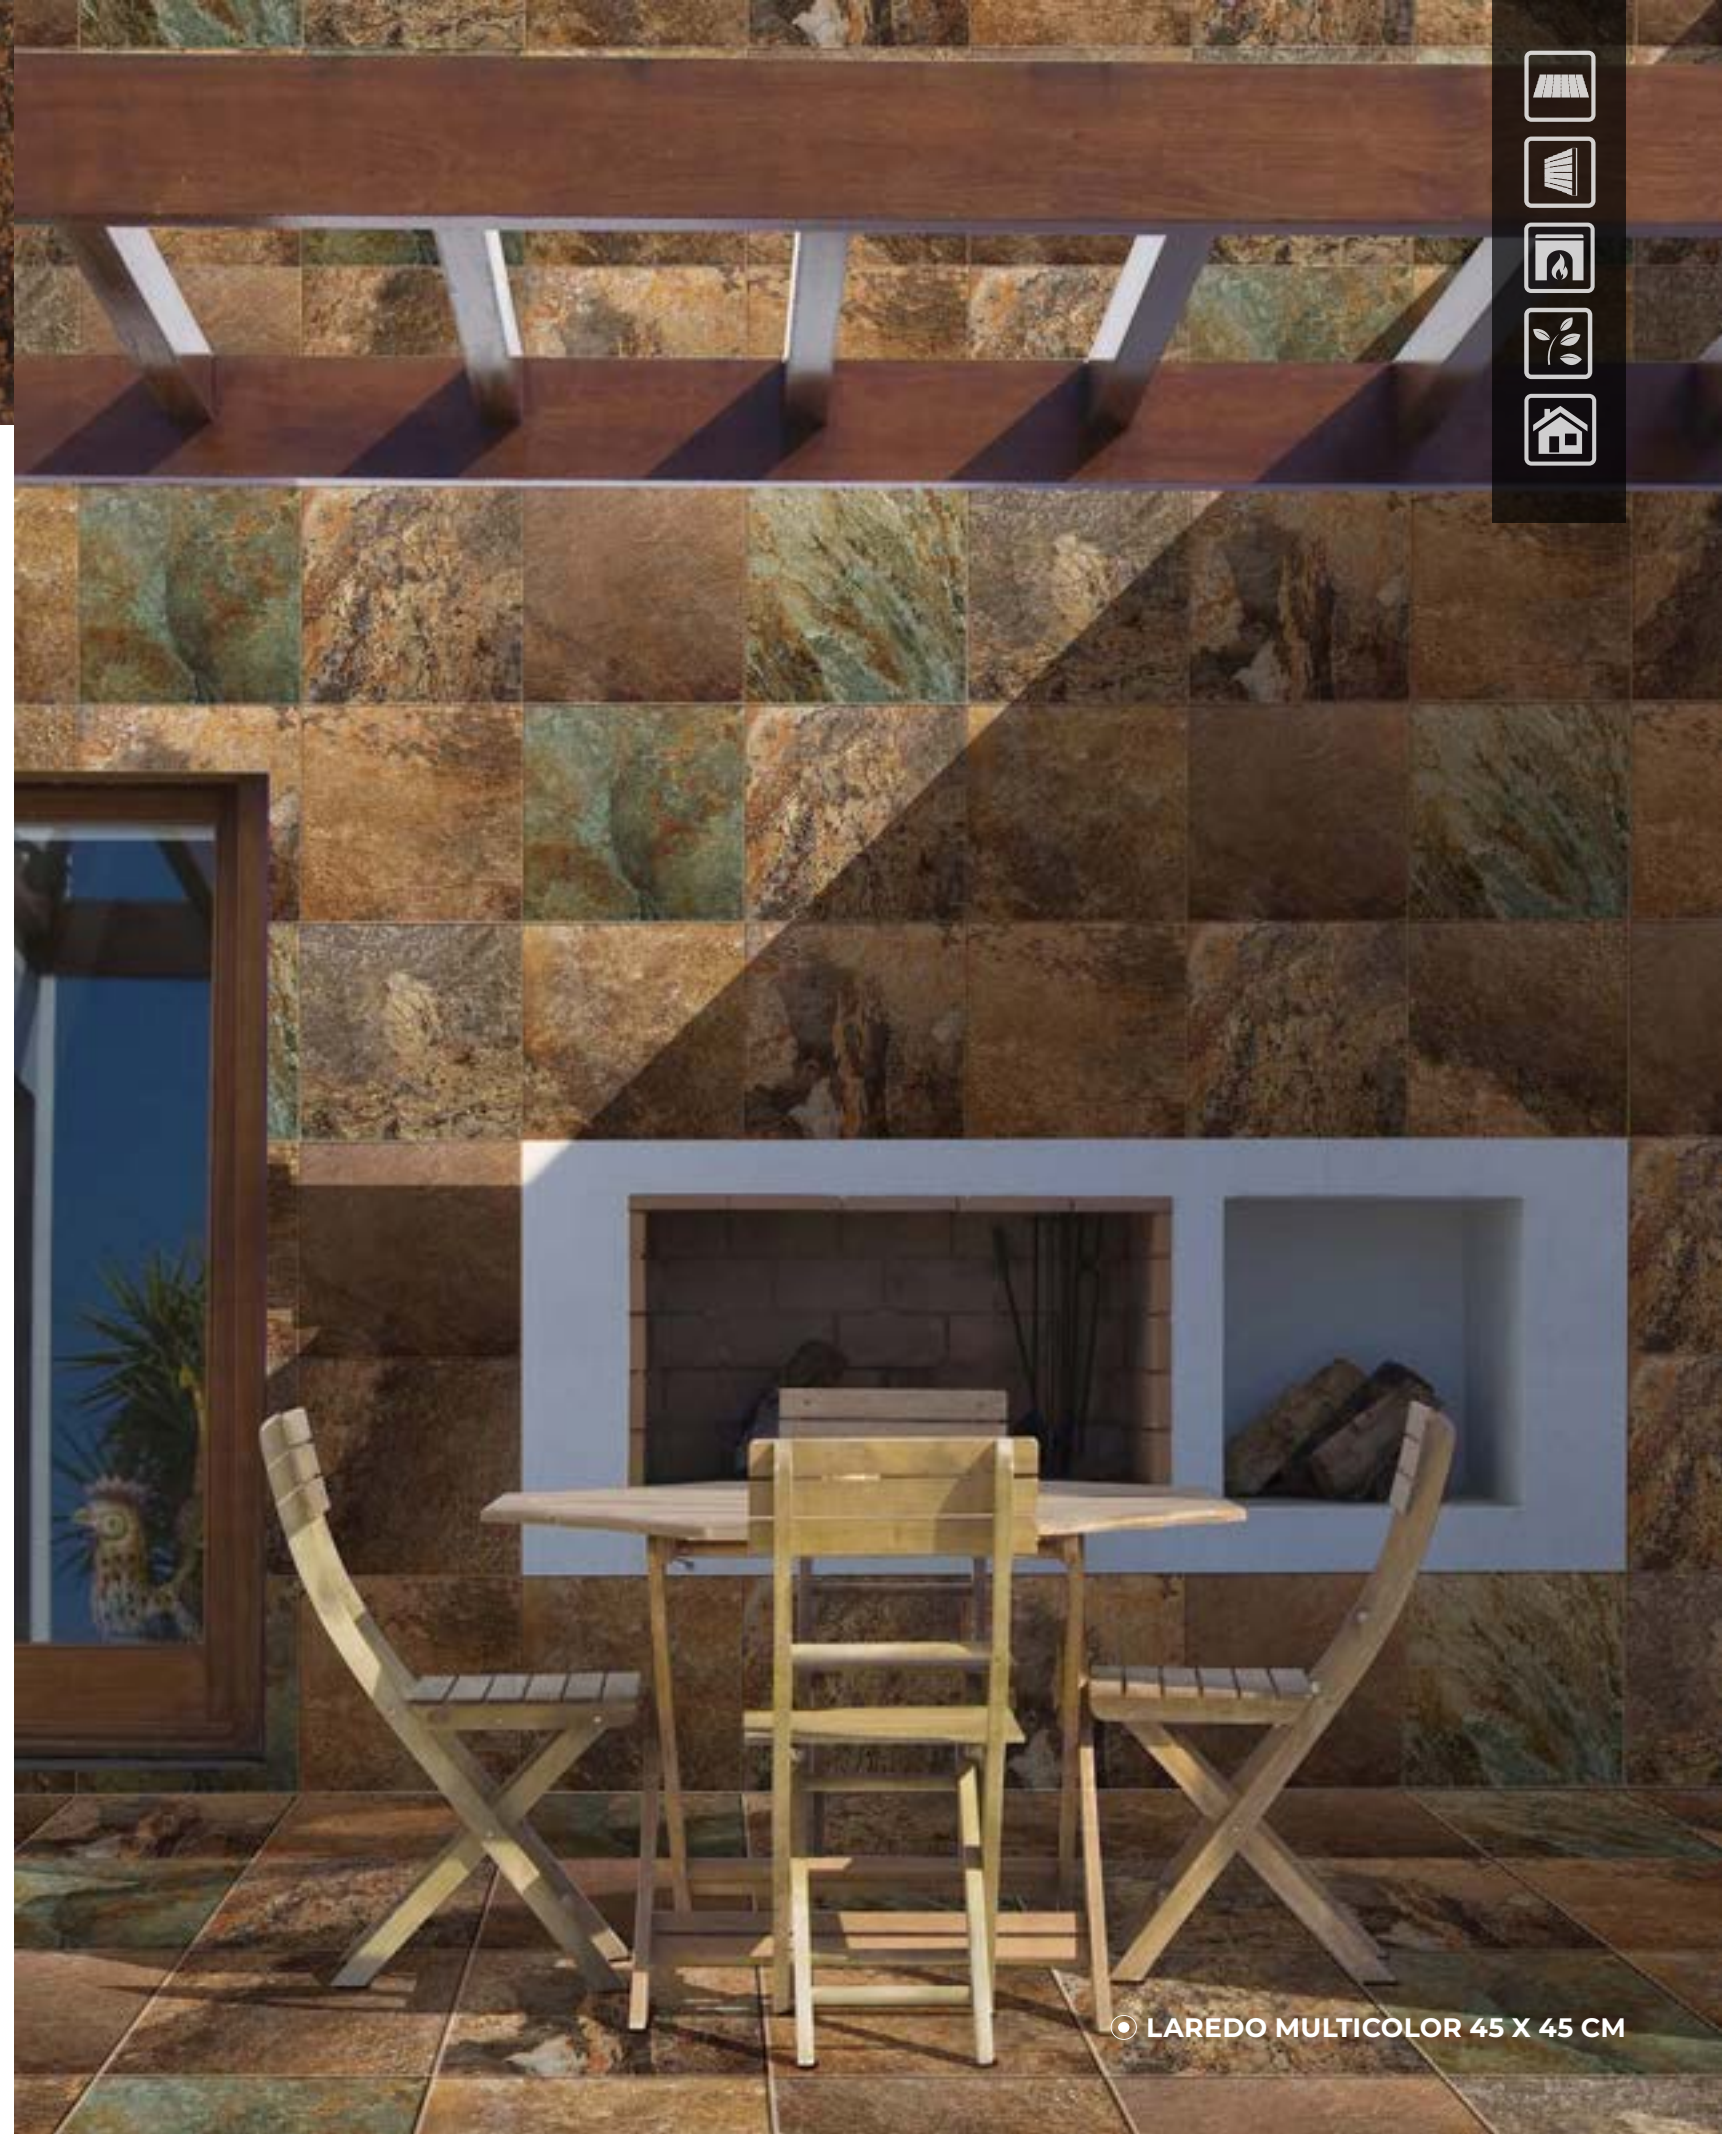

ESCANEA Y CONOCE MÁS