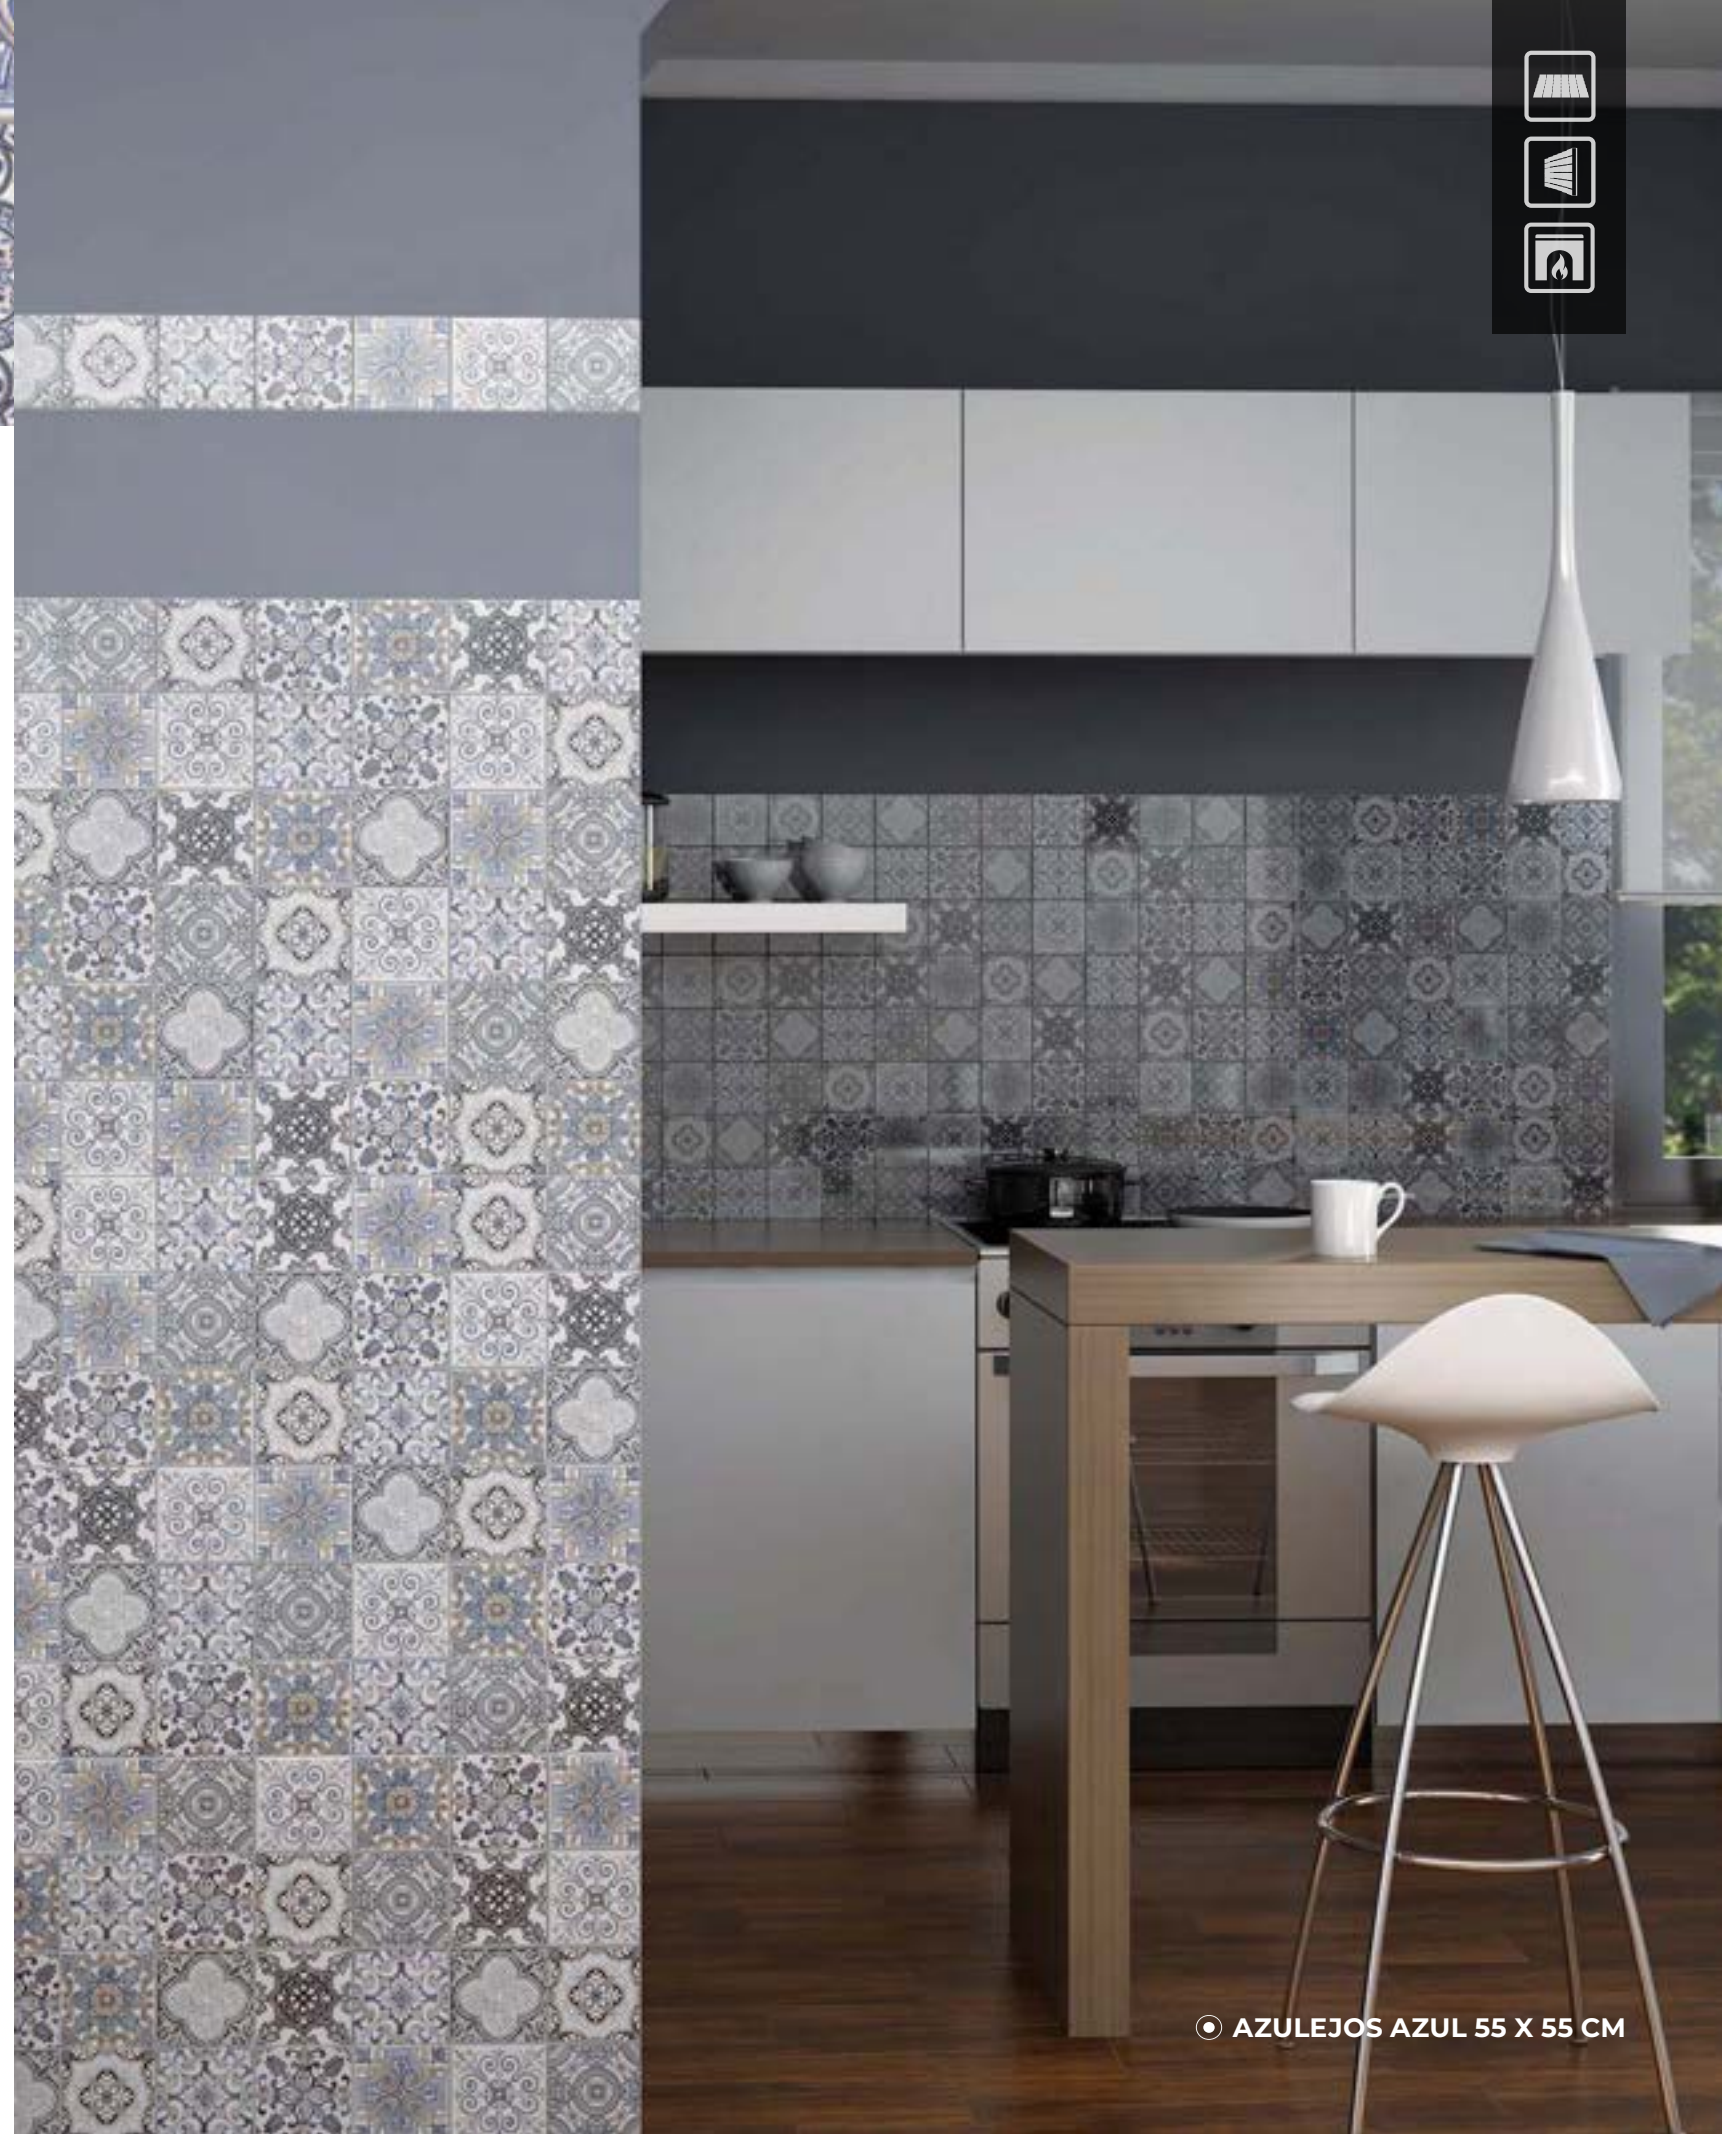

# YUKÓN

PIEDRA MATE

**BLACK**  
55 X 55 CM

**CREAM**  
55 X 55 CM

**WHITE**  
55 X 55 CM

ESCANEA Y CONOCE MÁS

© YUKÓN CREAM 55 X 55 CM

# AZULEJOS

TALAVERA BRILLANTE

AZUL  
55 X 55 CM

ESCANEA Y CONOCE MÁS

● AZULEJOS AZUL 55 X 55 CM

# CAIRO

MÁRMOL BRILLANTE

**AZUL**  
36 X 50 CM

**BLANCO**  
36 X 50 CM

**CREMA**  
36 X 50 CM

ESCANEA Y CONOCE MÁS