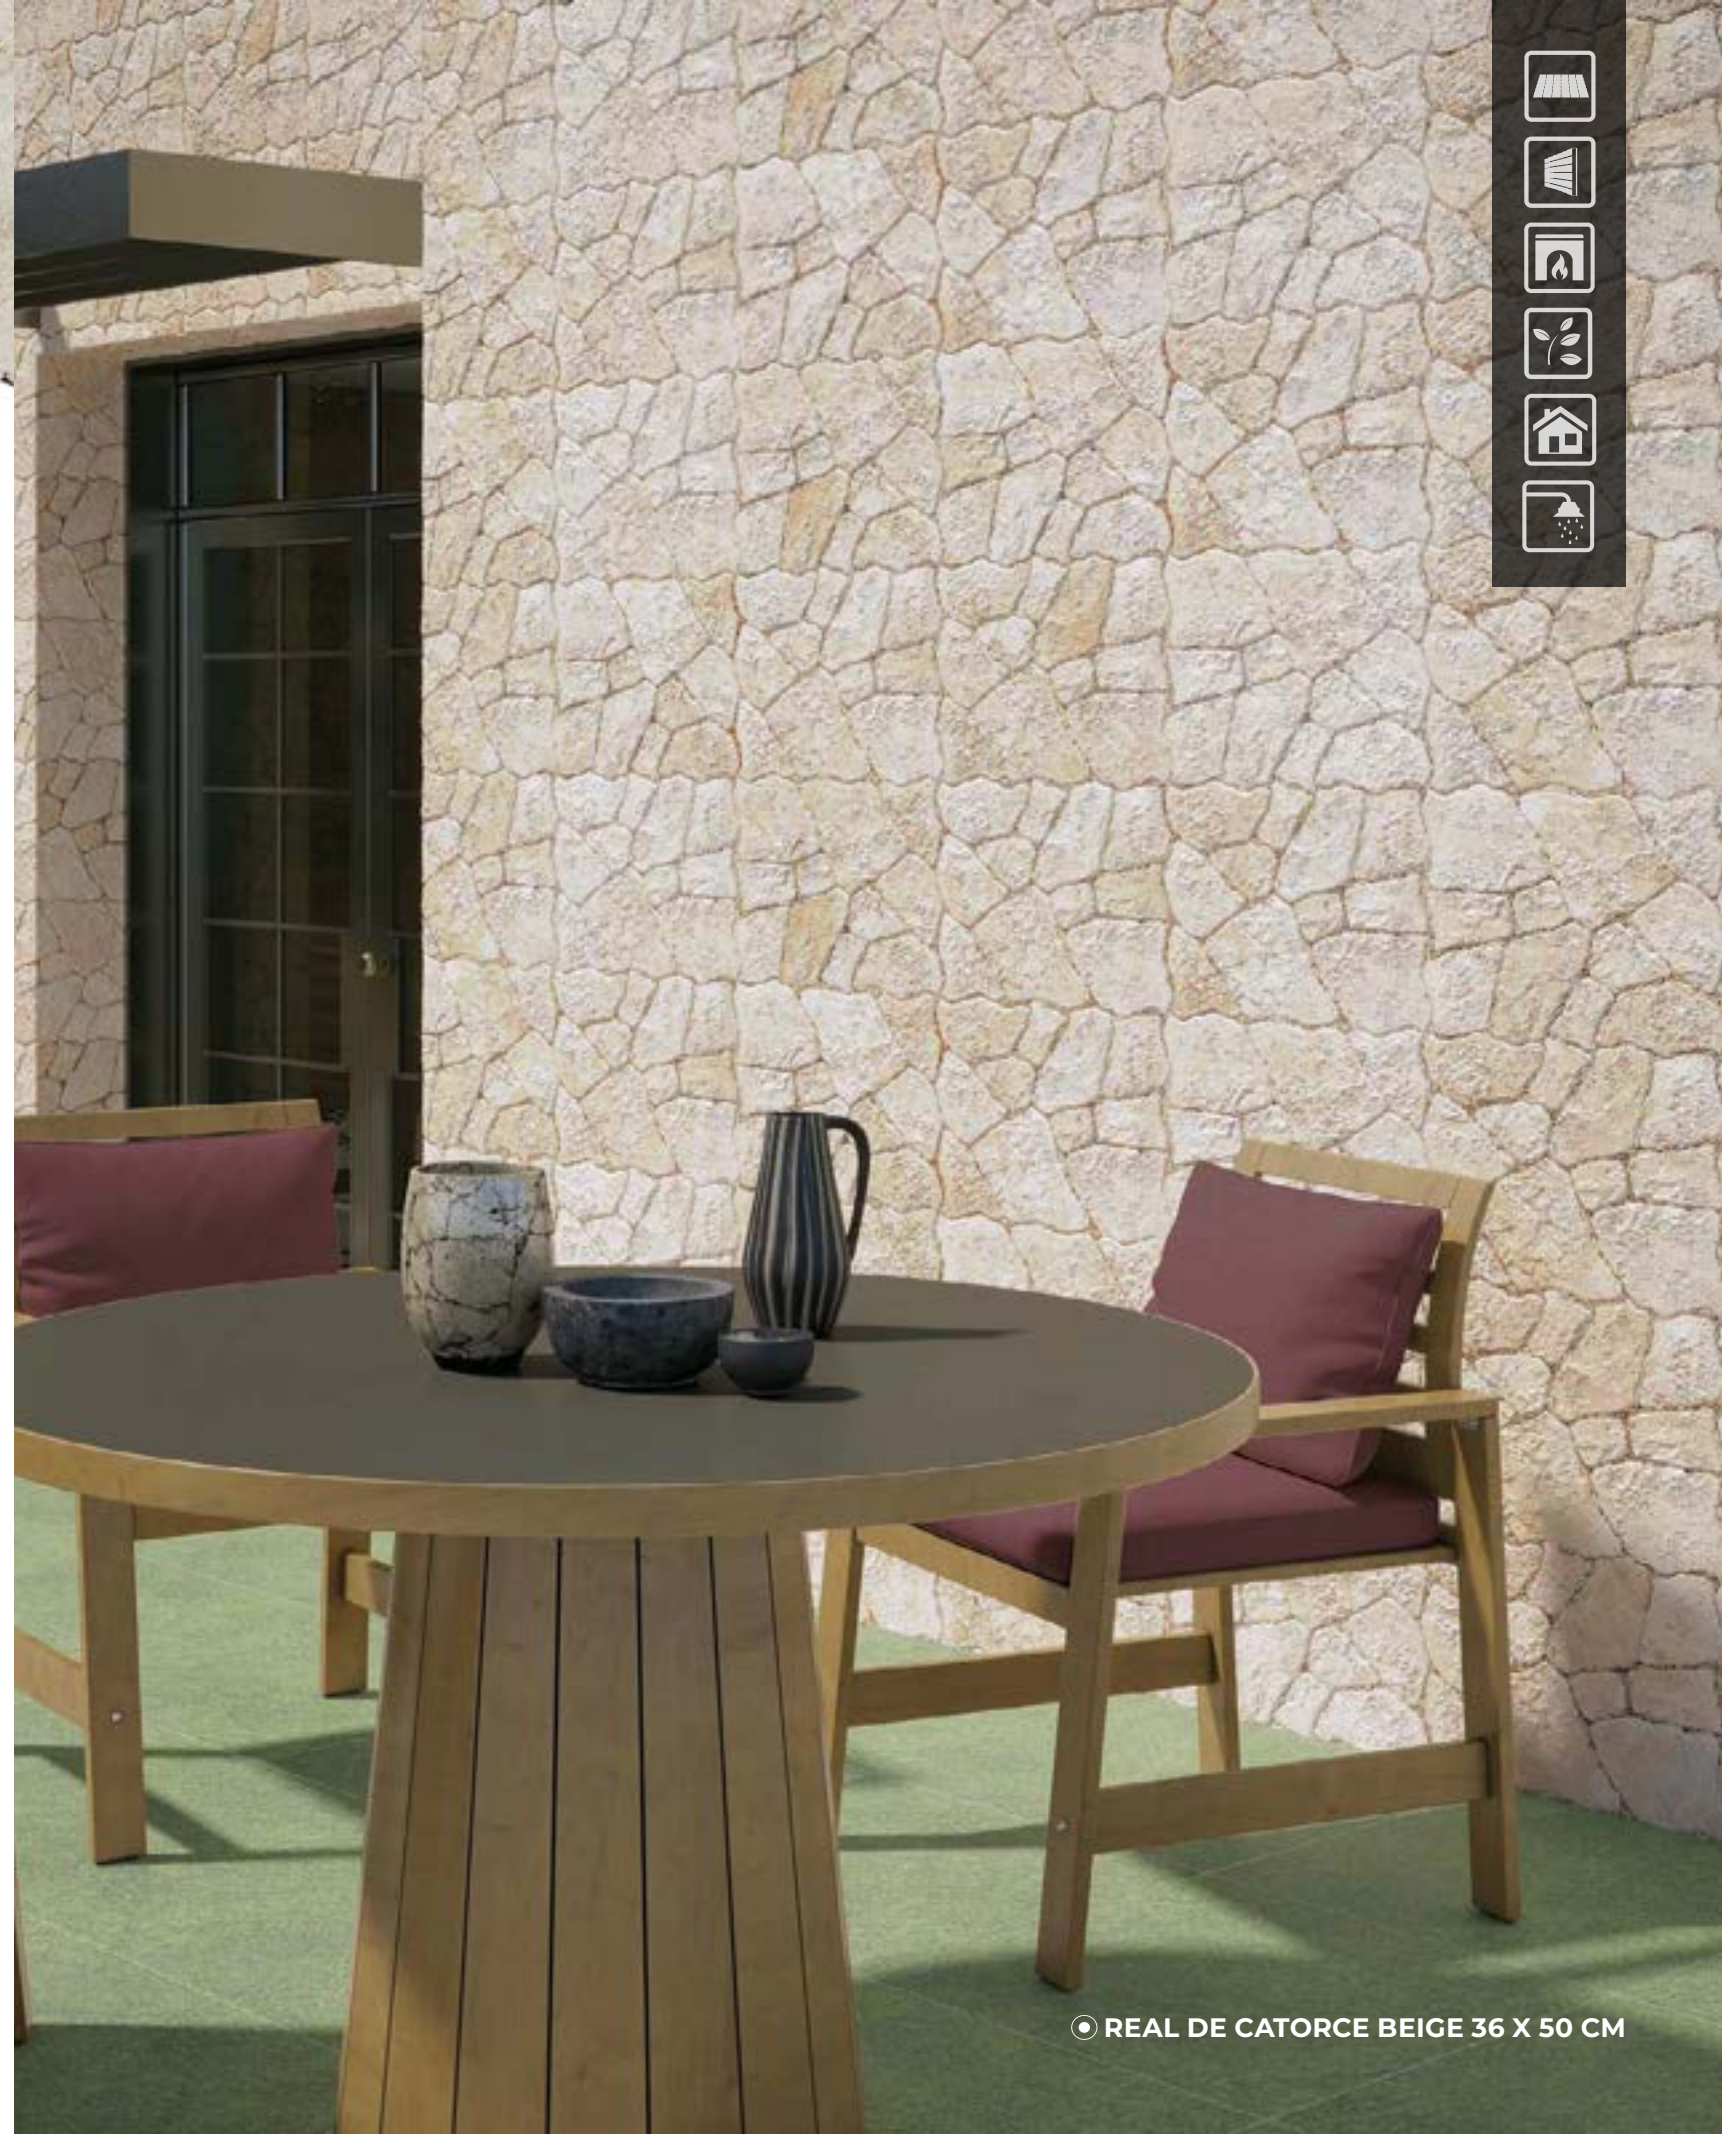

# REAL DE CATORCE

PIEDRA MATE

BEIGE  
36 X 50 CM

CAFÉ  
36 X 50 CM

ESCANEA Y CONOCE MÁS

● REAL DE CATORCE BEIGE 36 X 50 CM