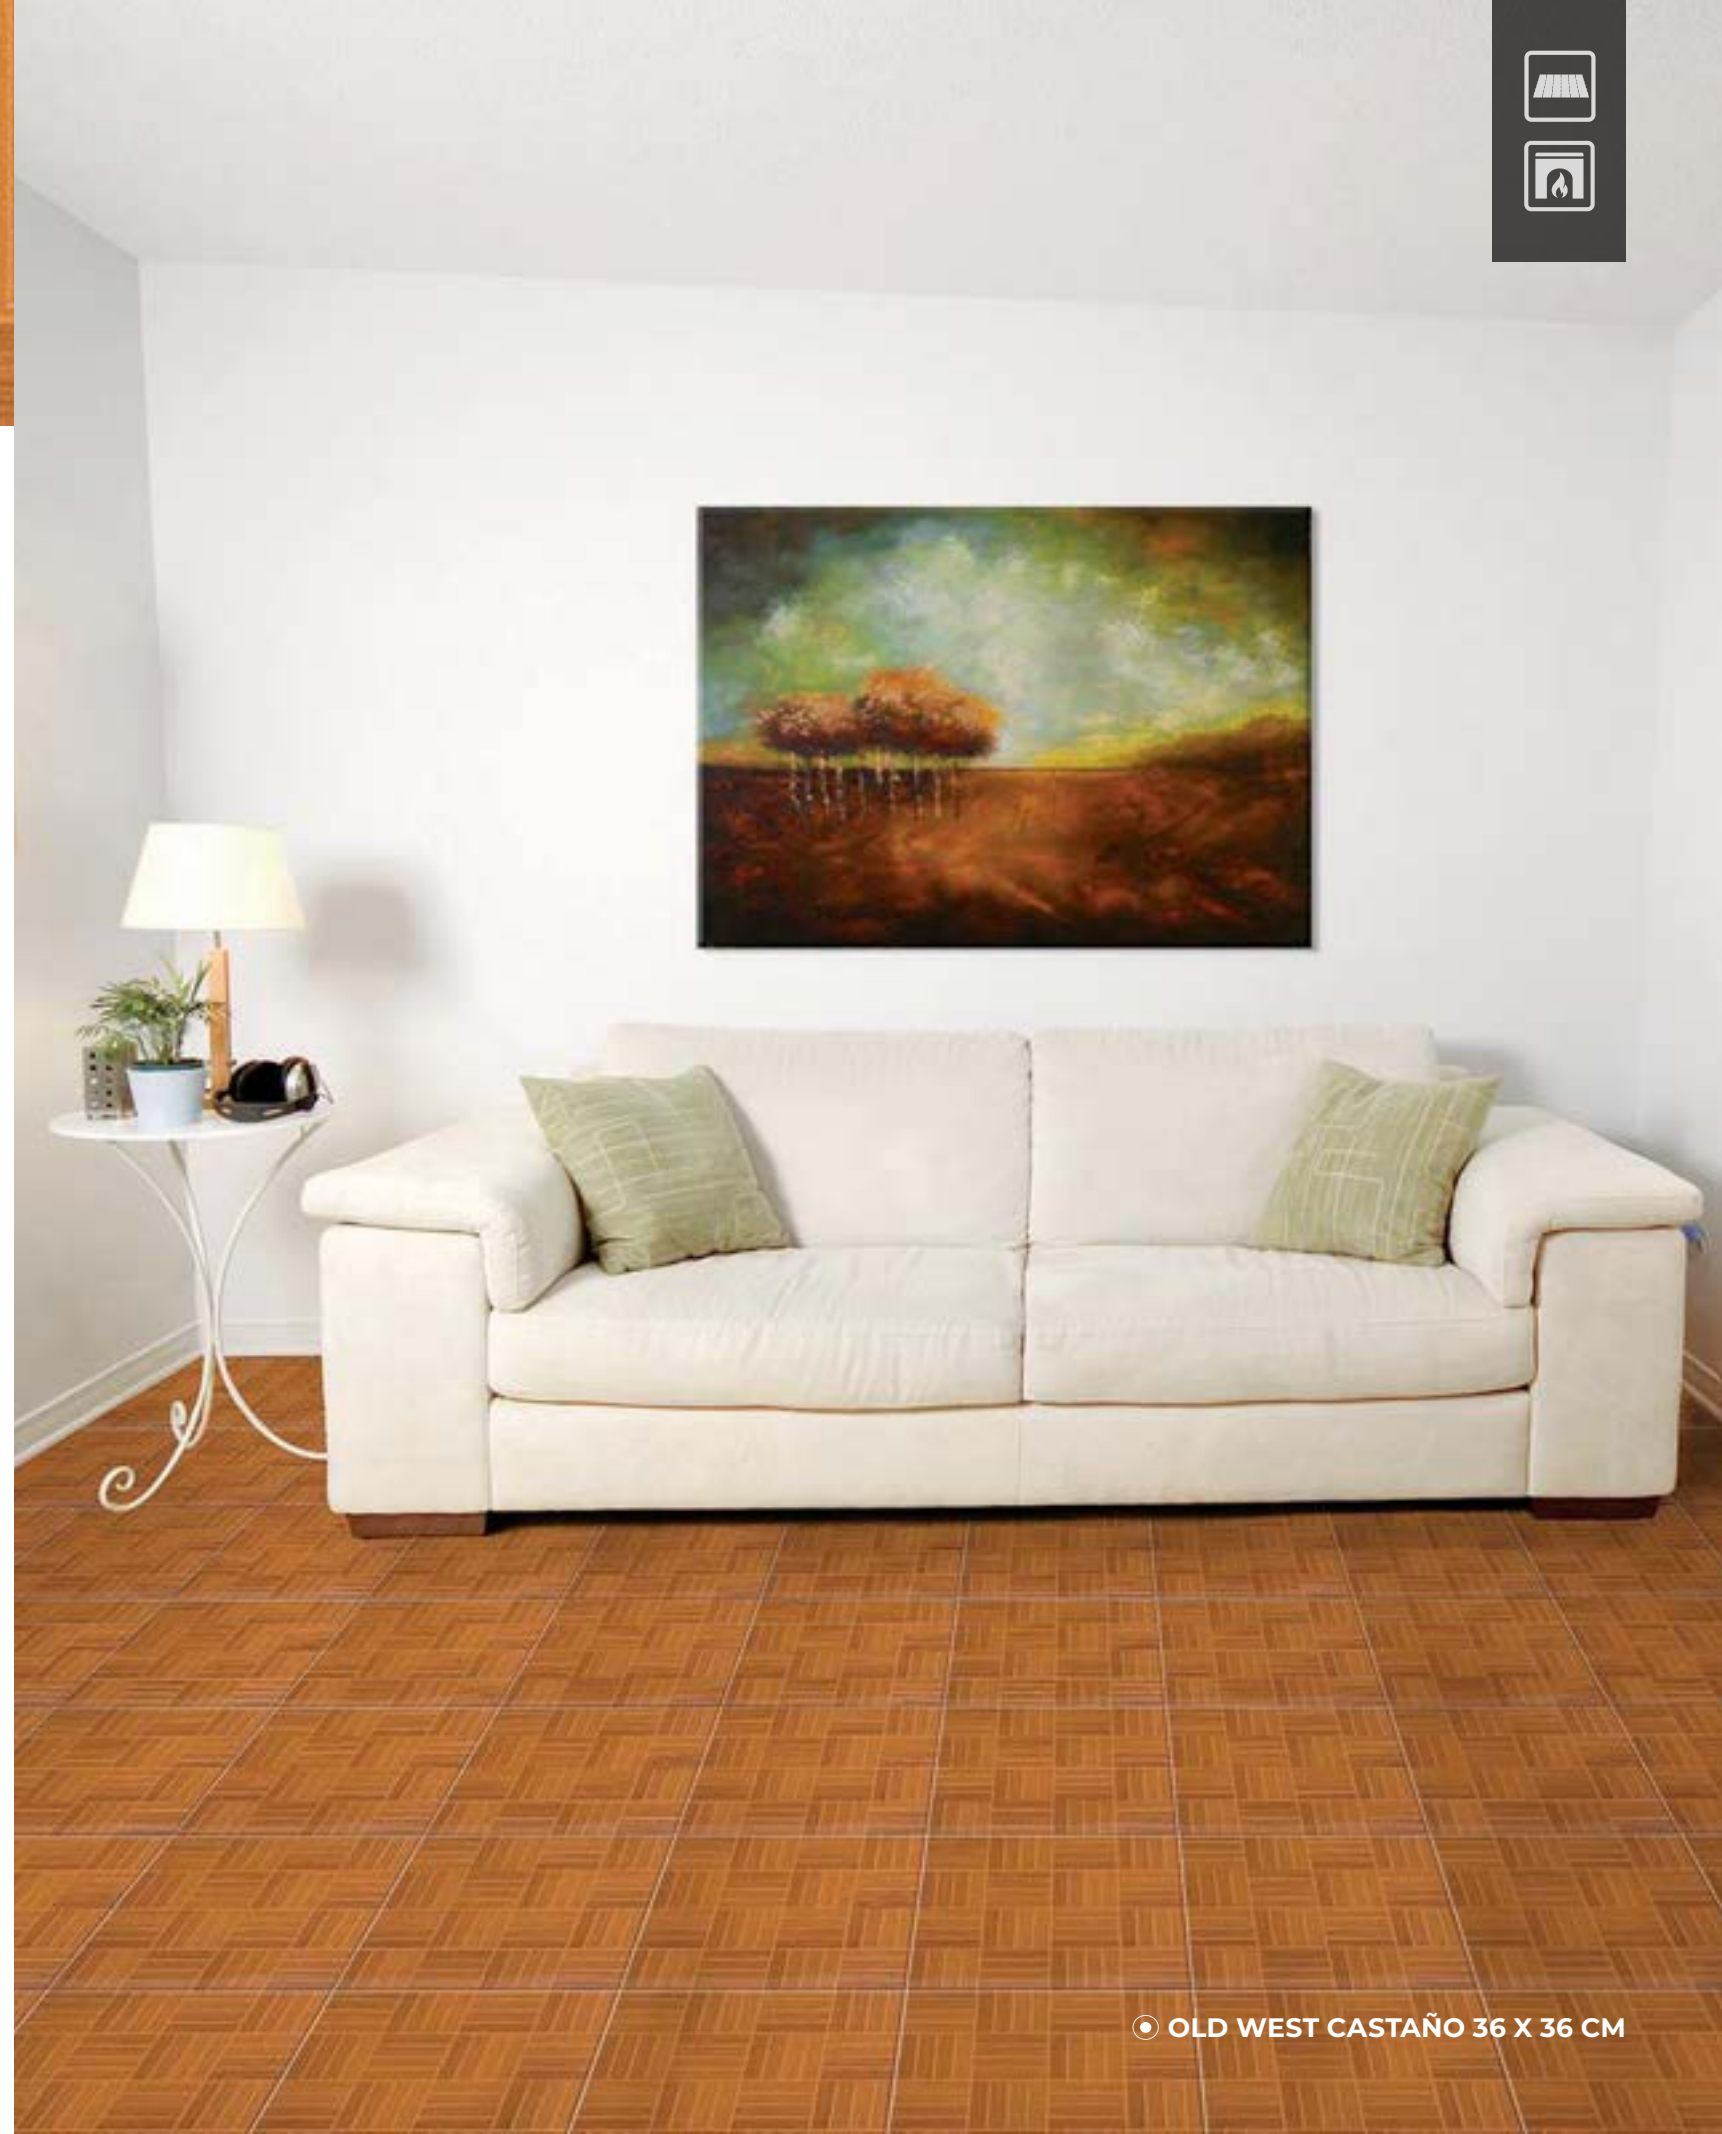

# OLD WEST

MADERA BRILLANTE

CASTAÑO  
36 X 36 CM

ESCANEA Y CONOCE MÁS

● OLD WEST CASTAÑO 36 X 36 CM