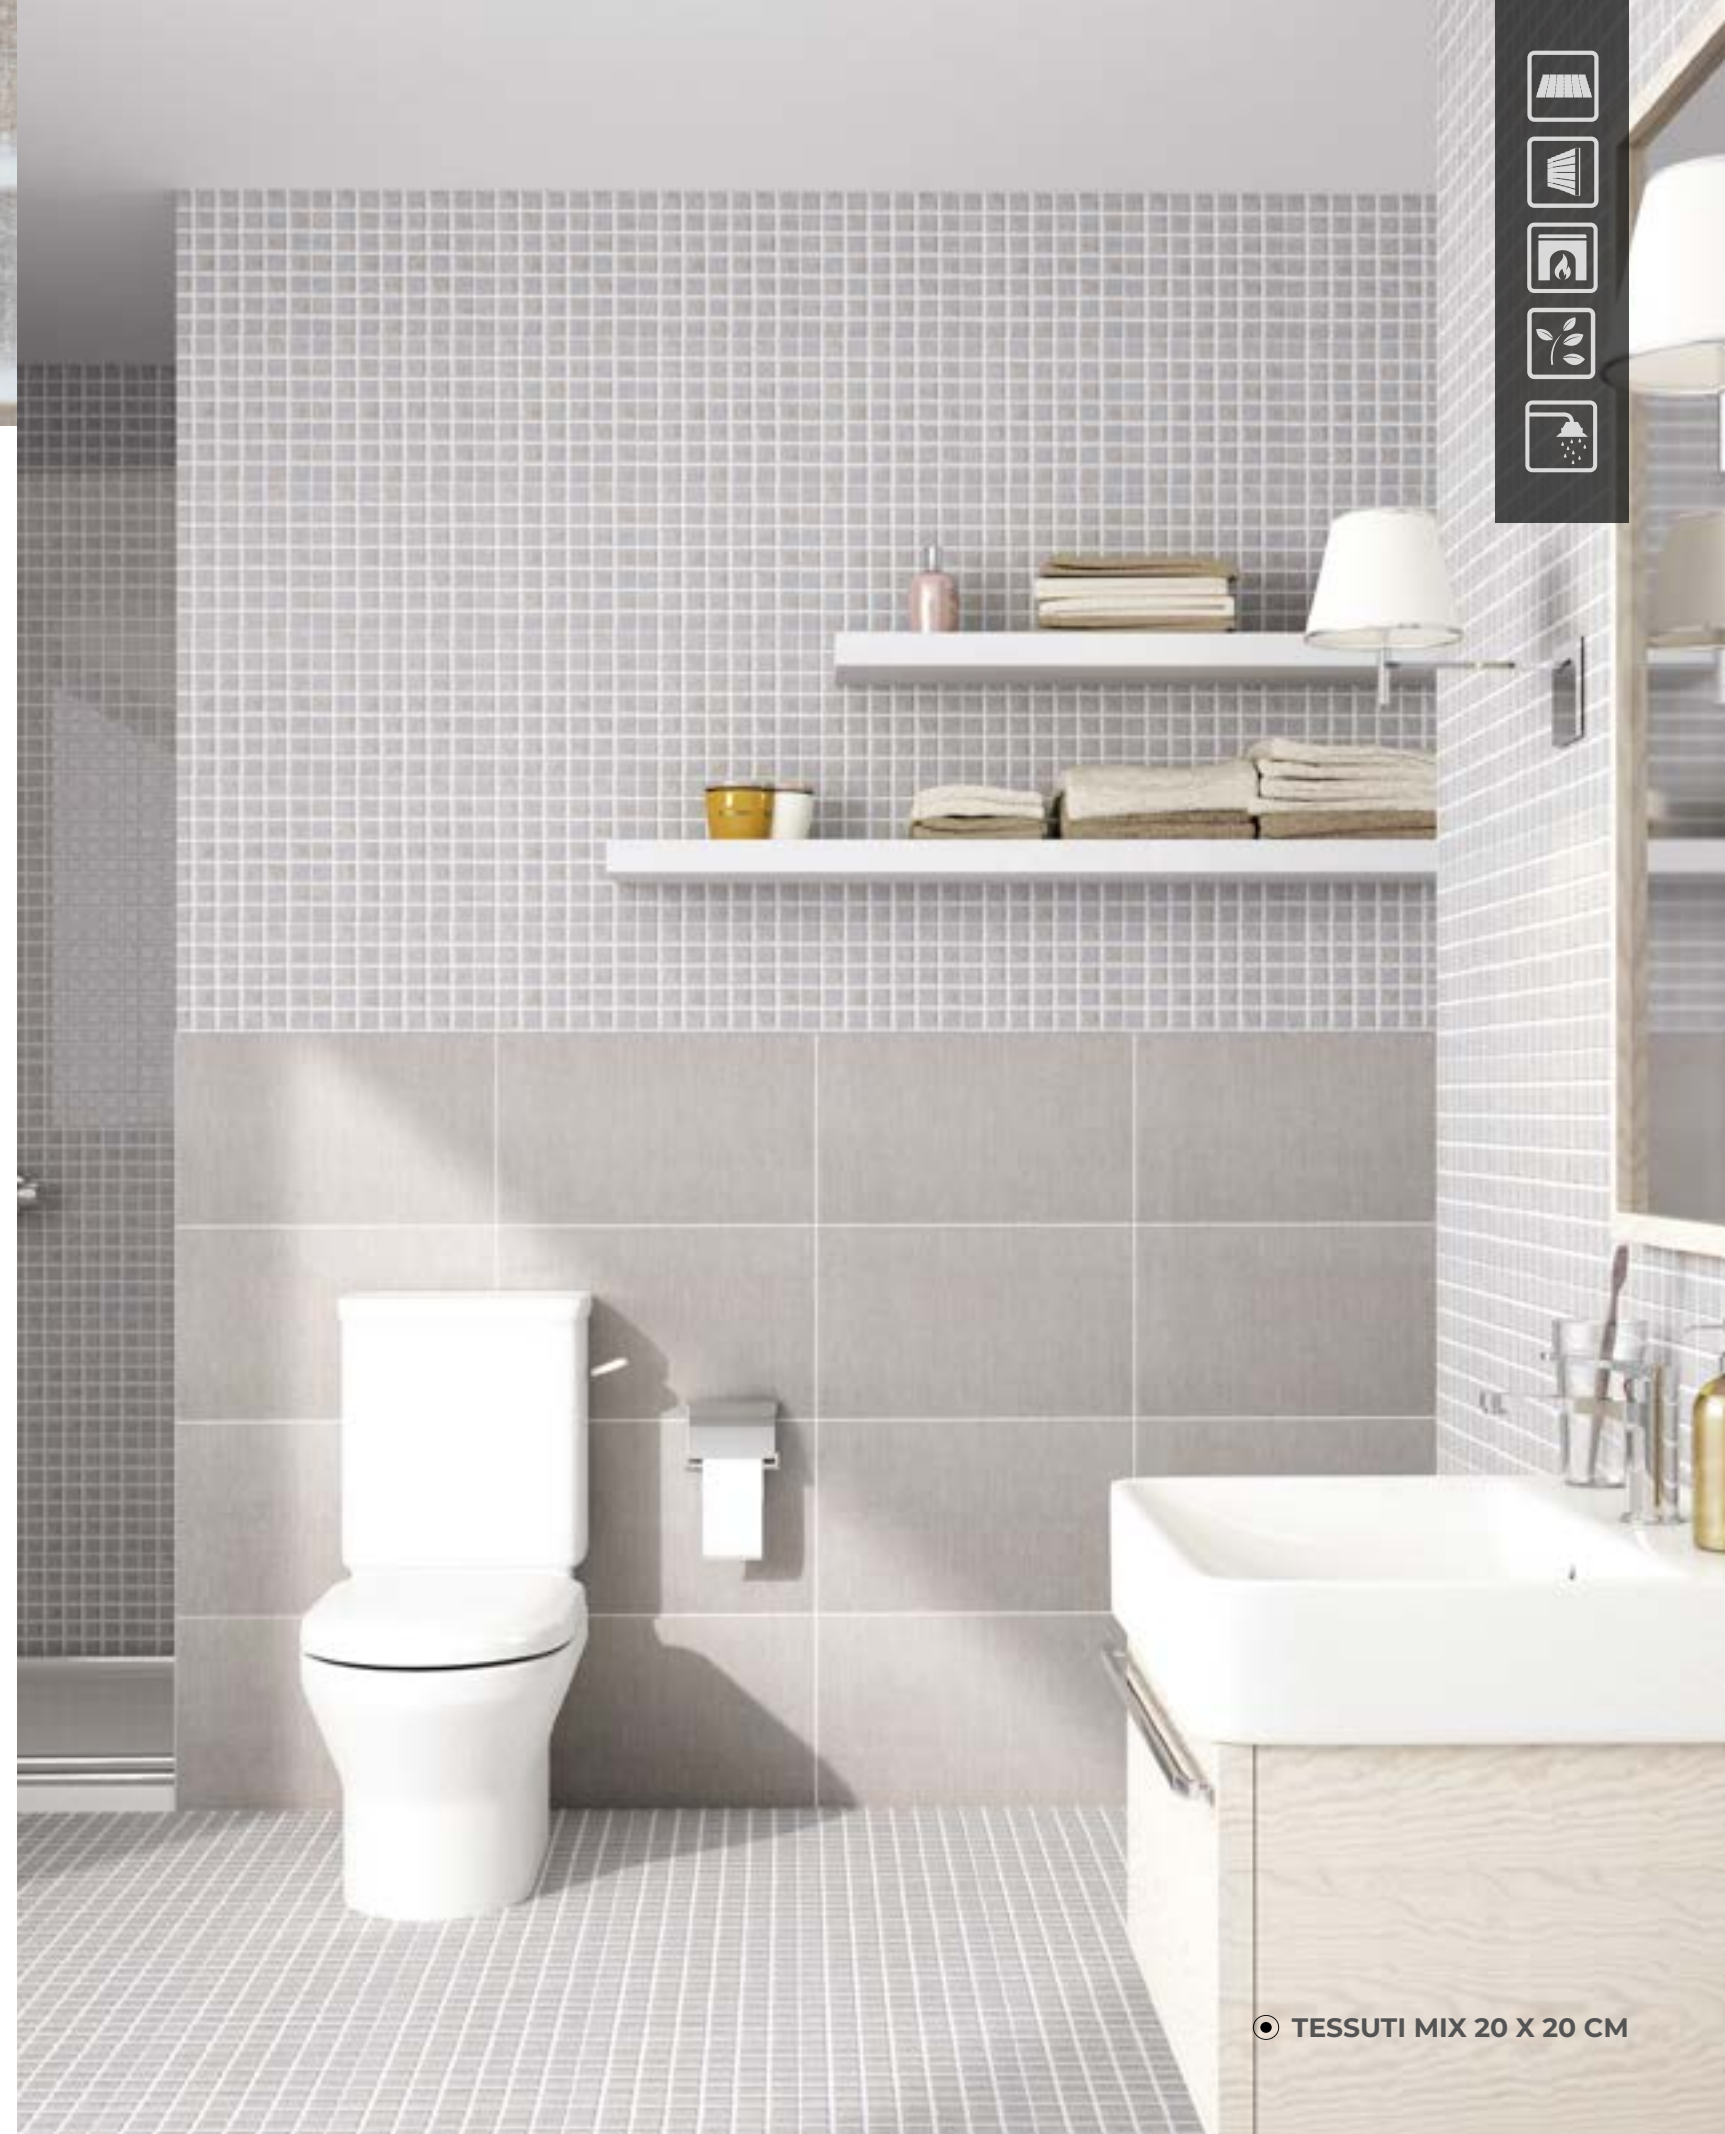

REGADERA

ANTIDERRAPANTE MATE

ESCANEA Y CONOCE MÁS