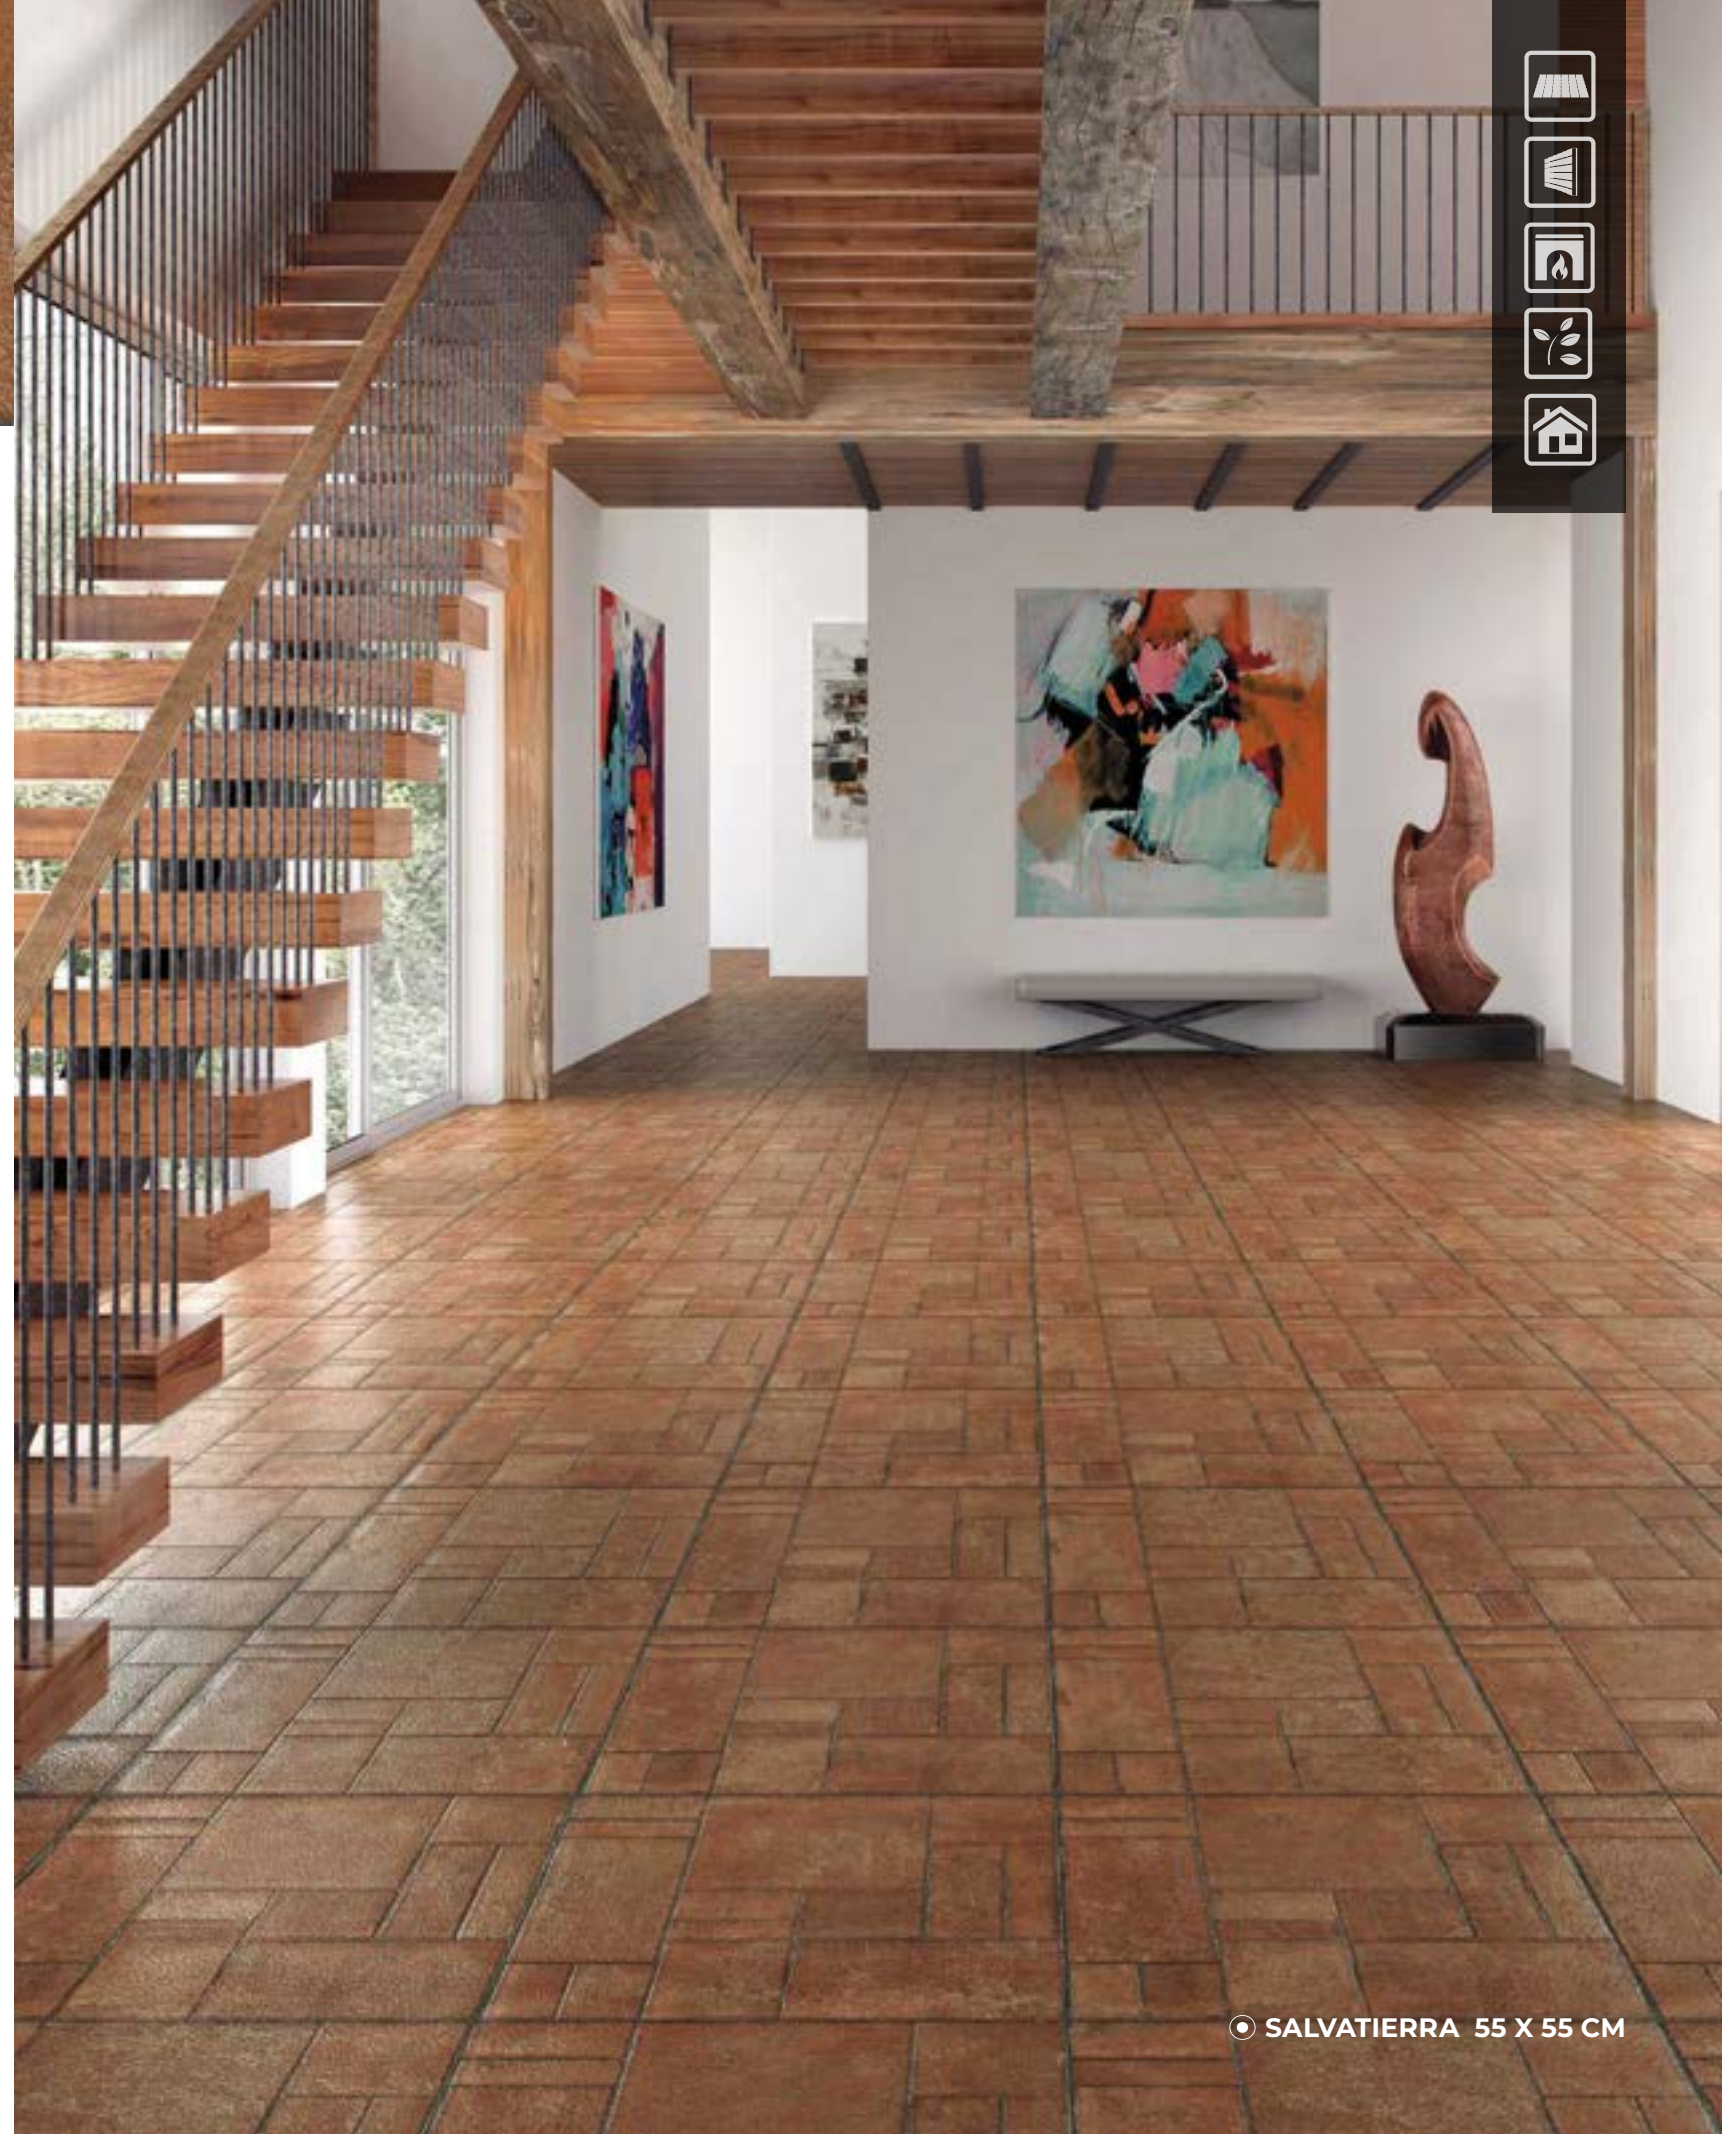

ESCANEA Y CONOCE MÁS