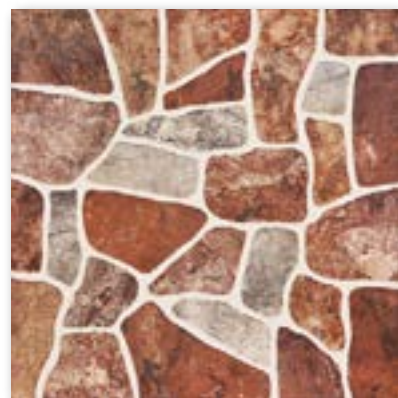

MAYA

PIEDRA MATE

MULTICOLOR
45 X 45 CM

ESCANEA Y CONOCE MÁS

MAYA MULTICOLOR 45 X 45 CM