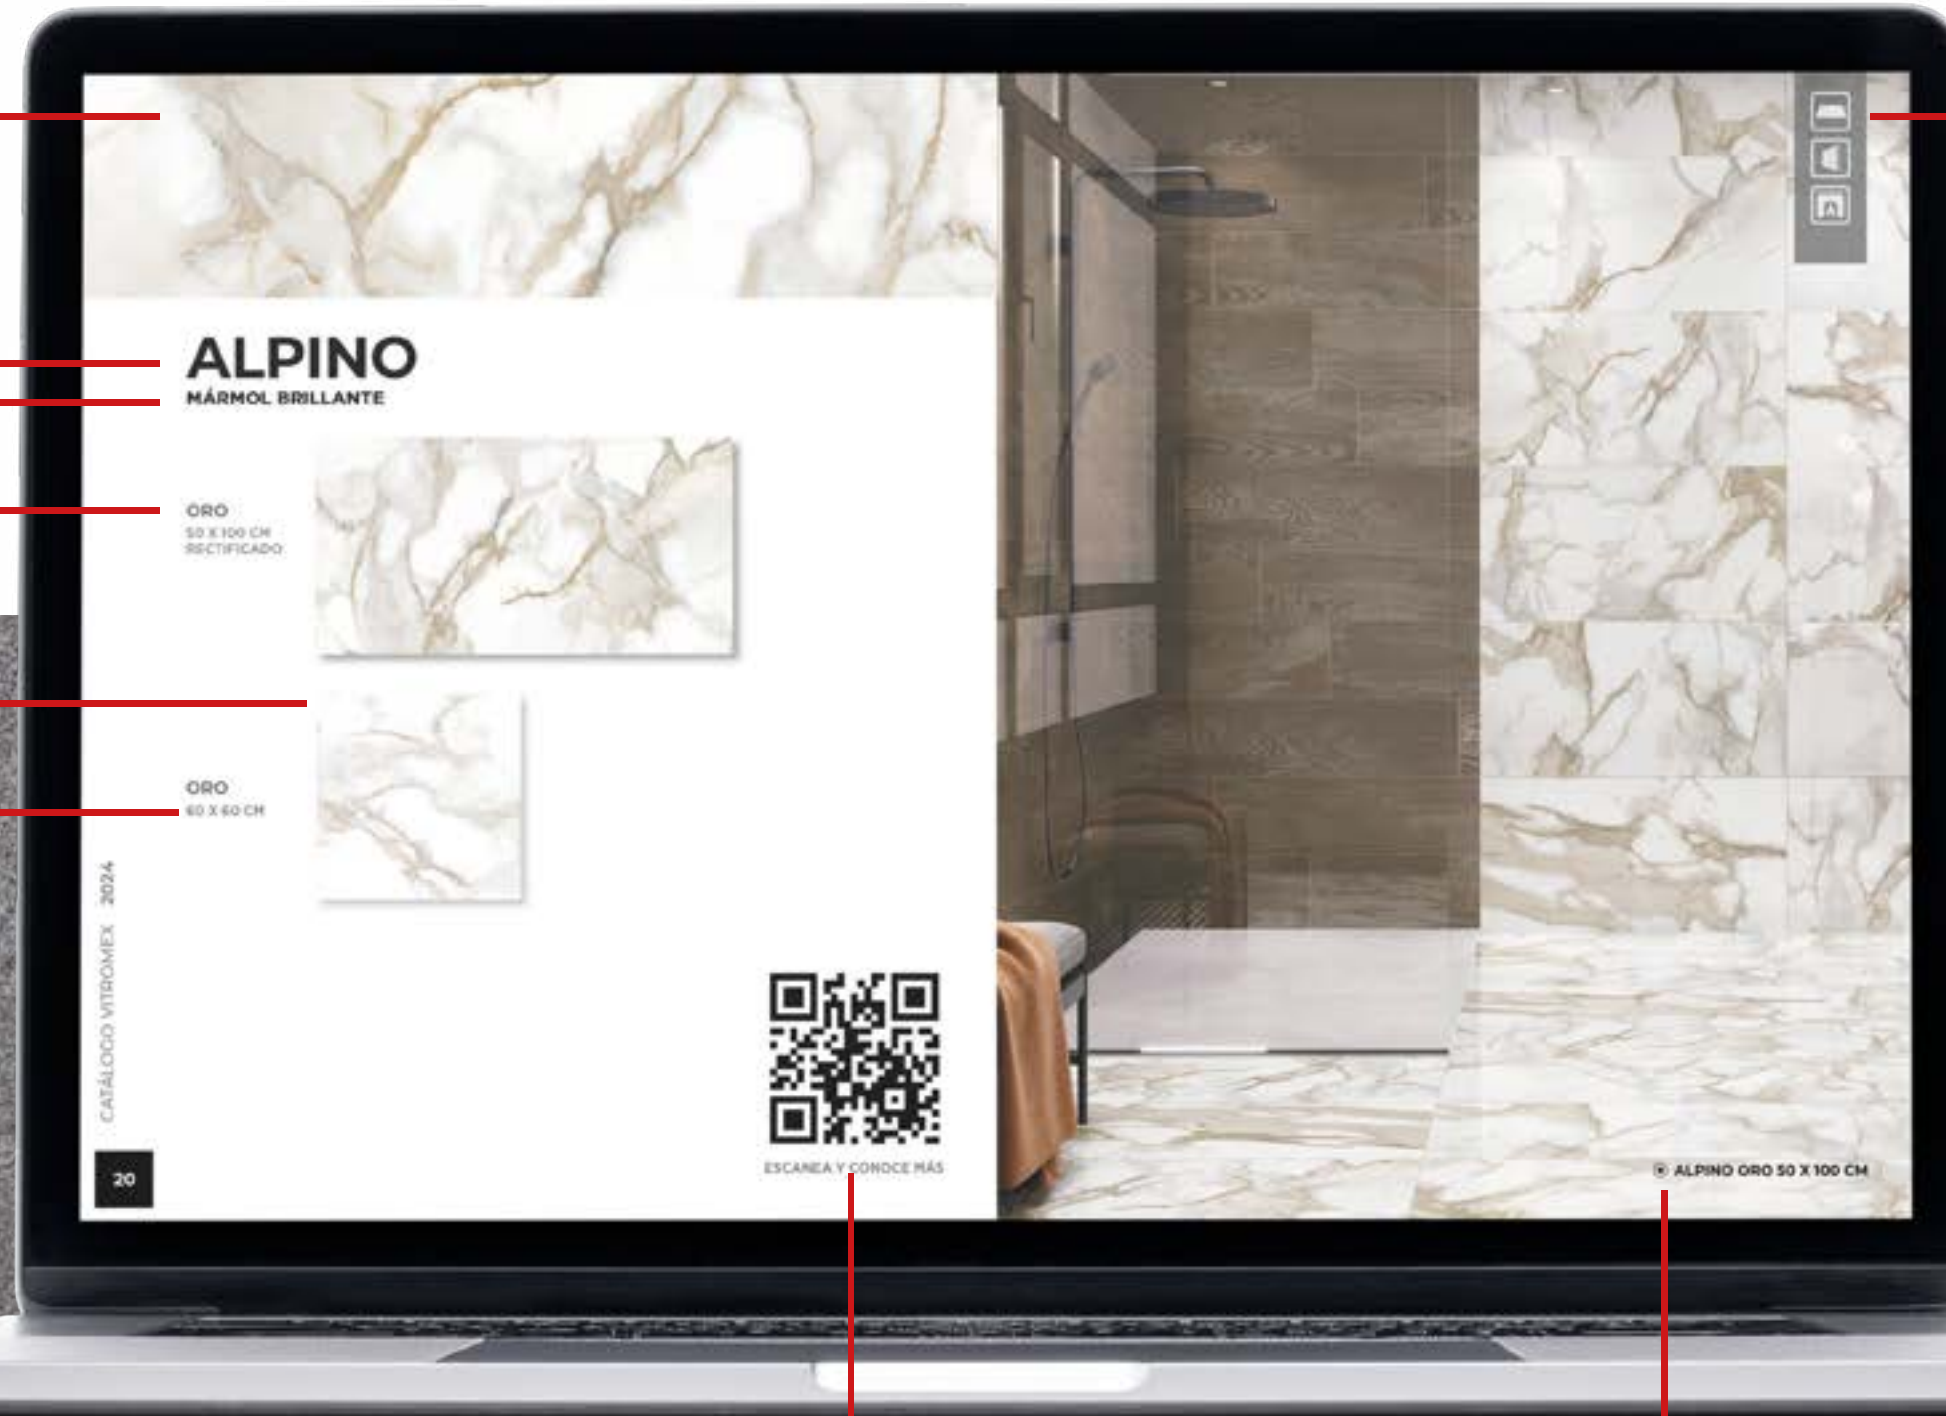

# SIMBOLOGÍA

ZOOM DE TEXTURA DE PRODUCTO

CARACTERÍSTICAS GENERALES

NOMBRE DE SERIE TIPOLOGÍA Y ACABADO

COLOR

PRODUCTO

FORMATO

QR PARA VER FICHA TÉCNICA