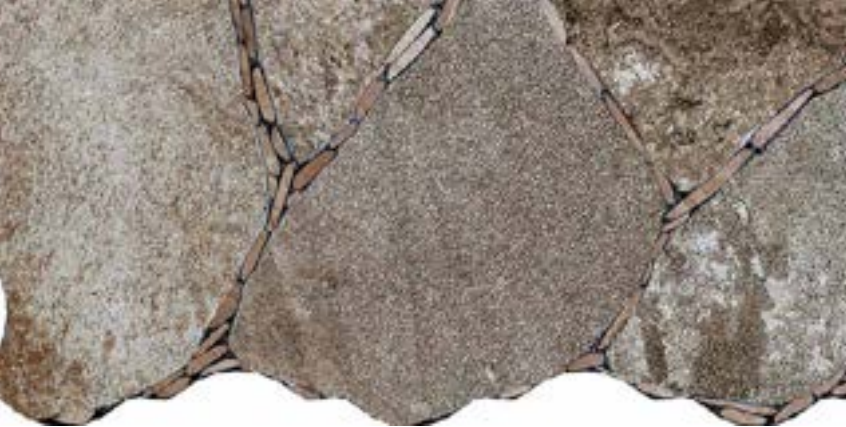

# LEYENDA

PIEDRA MATE

BLANCO  
36 X 50 CM

ESCANEA Y CONOCE MÁS

● LEYENDA BLANCO 36 X 50 CM