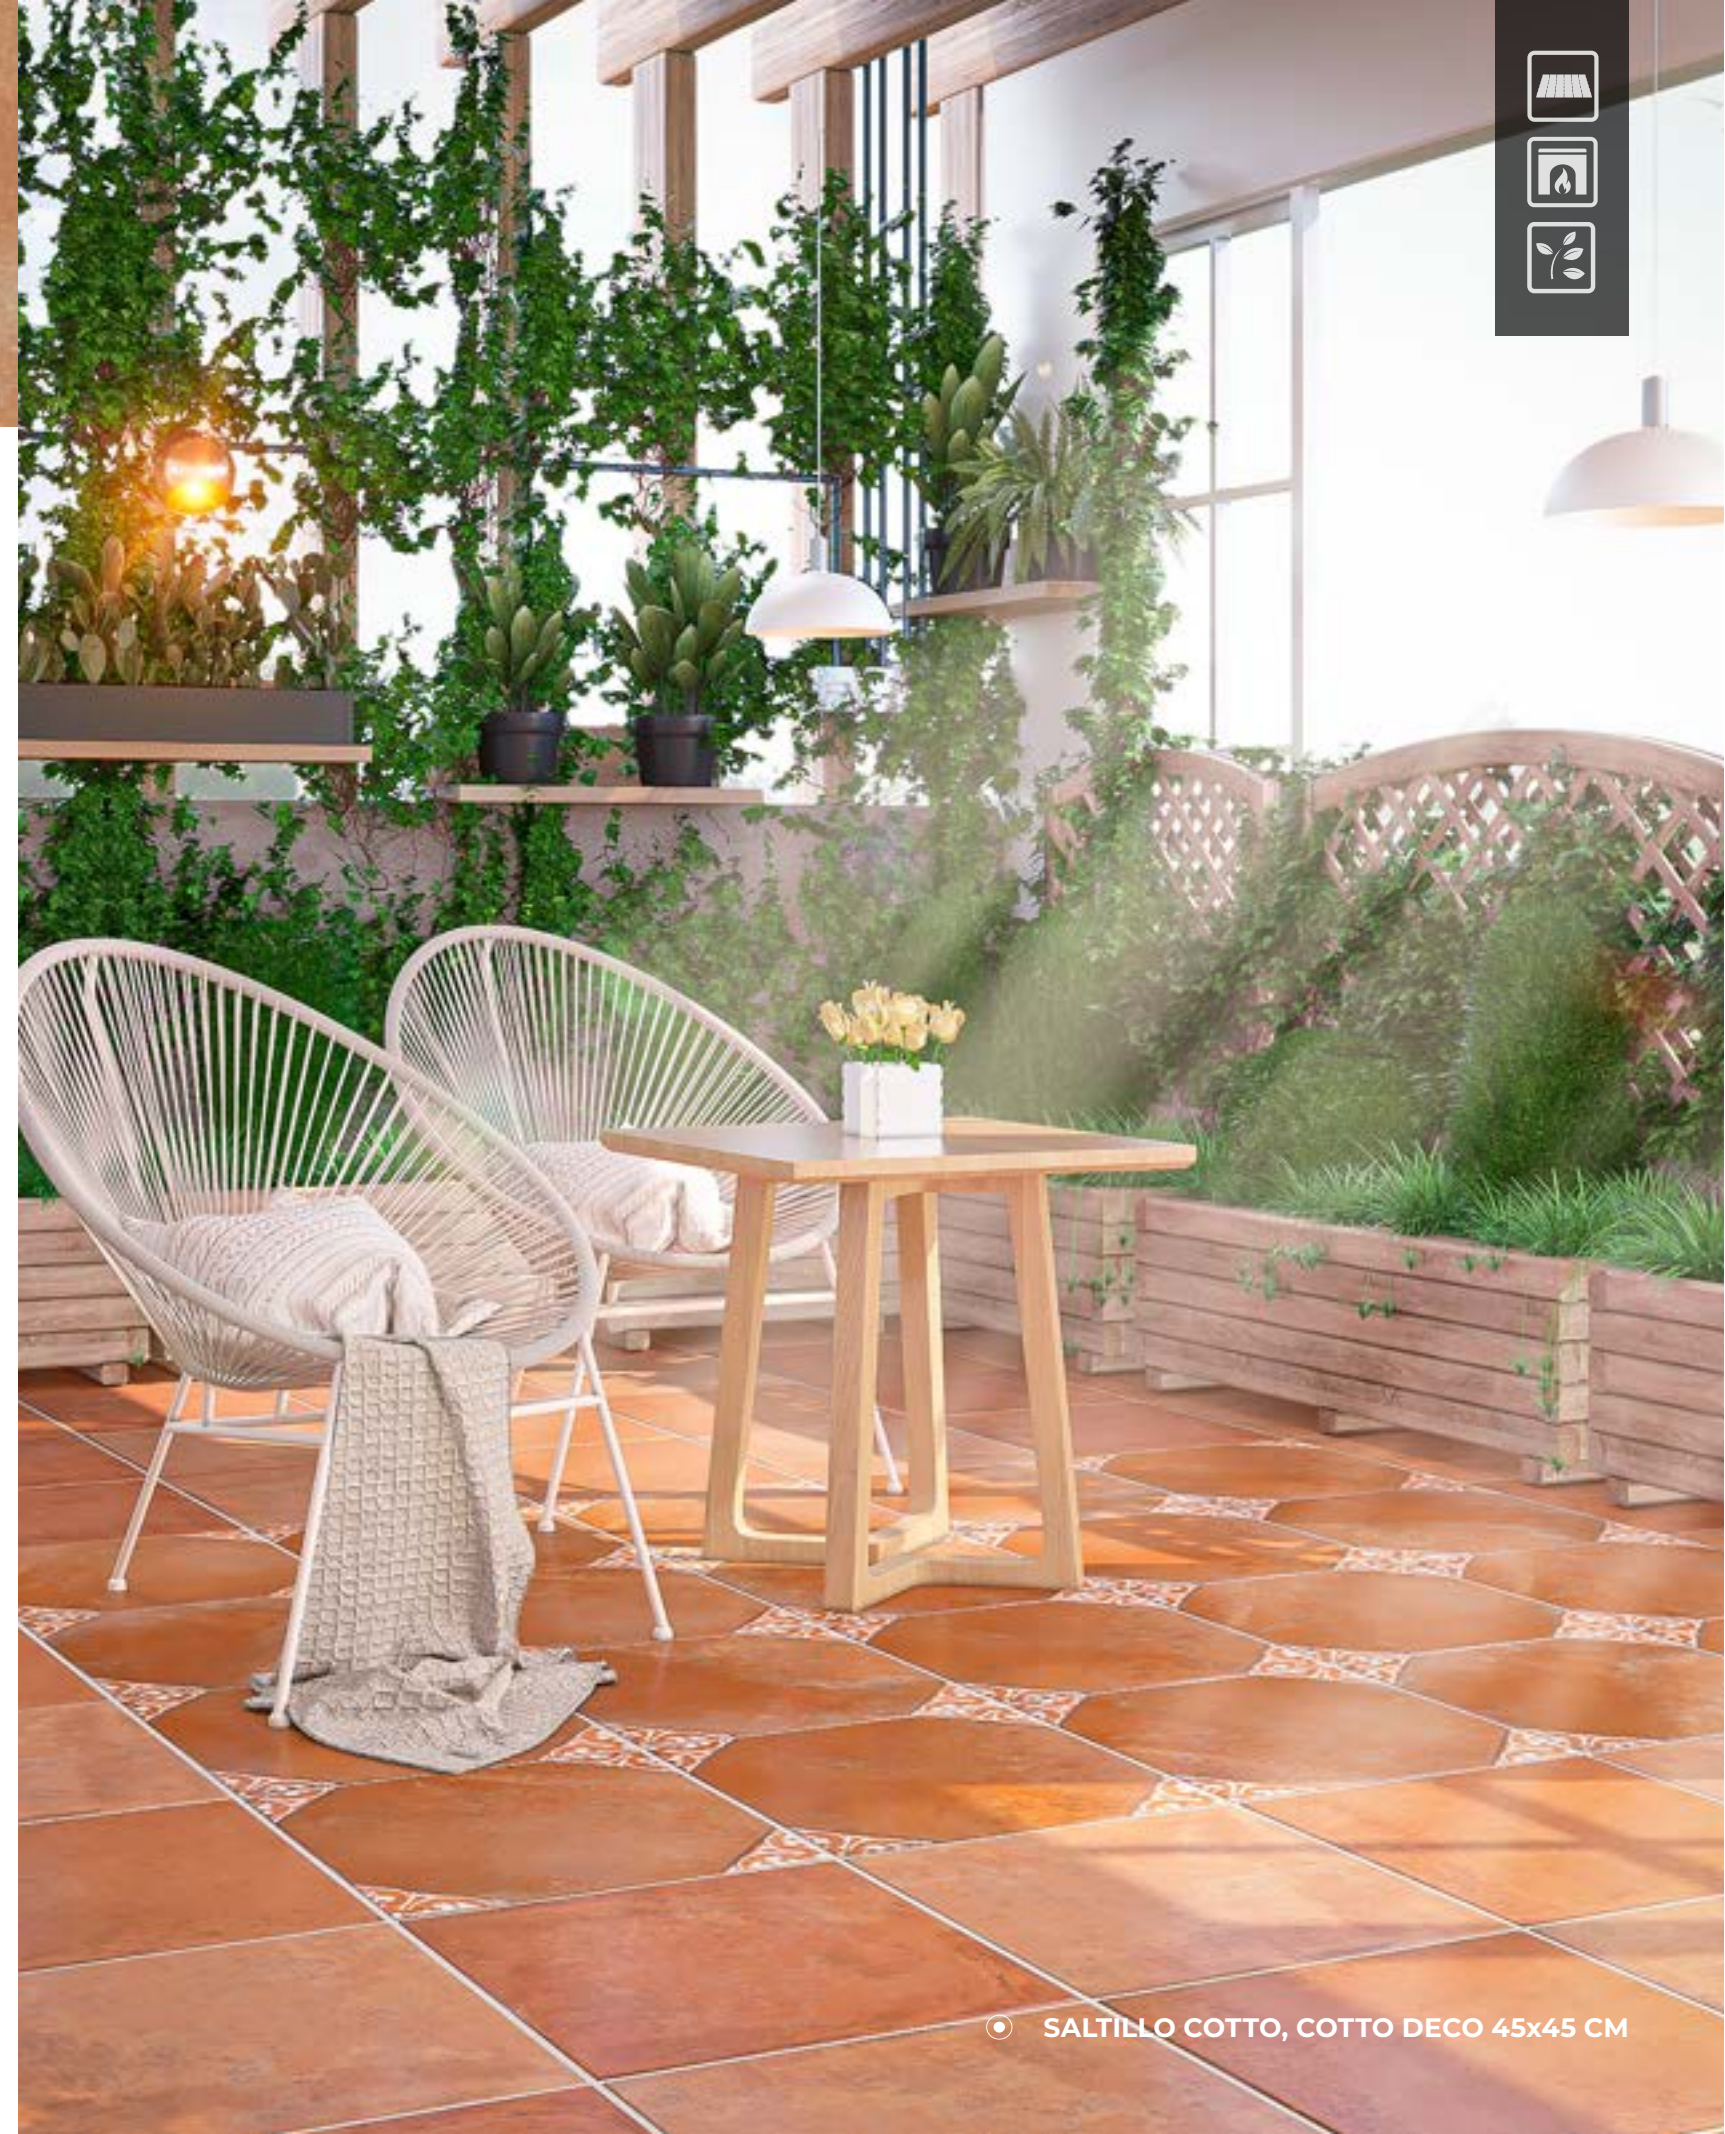

# SALTILLO

PIEDRA MATE

COTTO  
45 X 45 CM

COTTO DECO  
45 X 45 CM

PAJA  
45 X 45 CM

ESCANEA Y CONOCE MÁS

© SALTILLO COTTO, COTTO DECO 45x45 CM